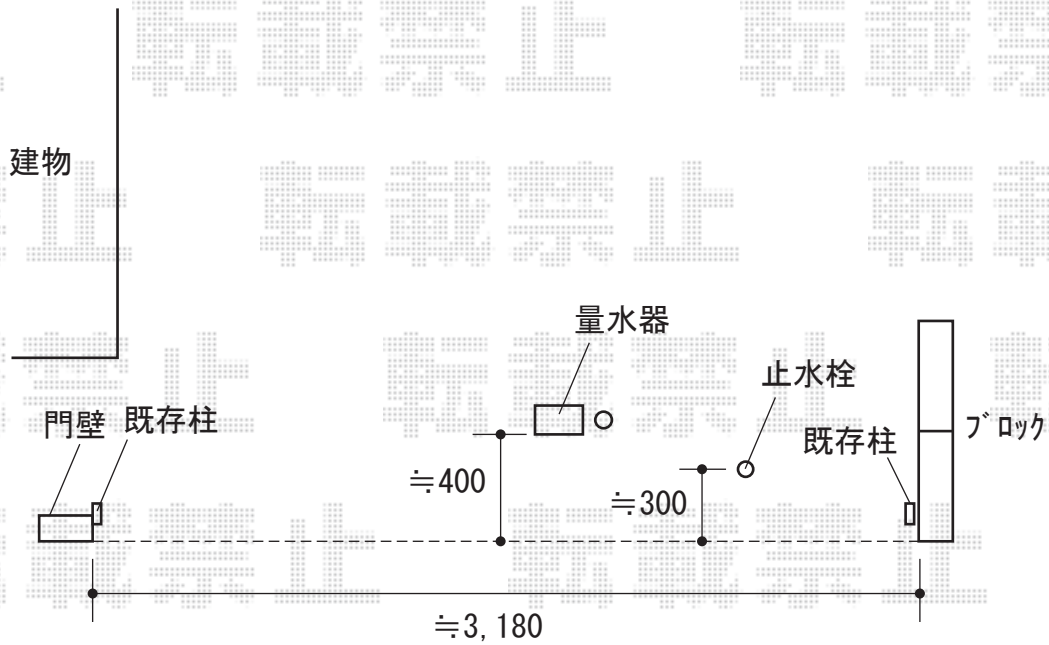

カーゲート 施工概略図

Value Select トリップゲート RA型 ノンレール 片開き 33S  
開口幅= 3,190mm  
全幅= 3,290mm  
たたみ幅= 347mm  
高さ= 1,182mm  
色： ステンカラー  
キャスター数： 2箇所  
落棒数： 2本

2019-10-665539

担当者

山崎