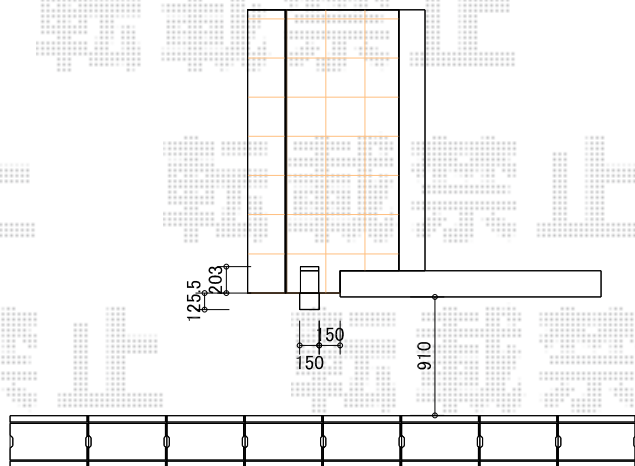

機能門柱 施工概略図

LIXIL ファンクションユニット ウィルモダンスリム
柱セット：サイン照明付き（色：ナチュラルシルバーF） × 1
ポスト：スリム縦型ポスト 前入れ後取り出し
プッシュ錠付き（色：ナチュラルシルバーF） × 1
サイン：ステンレスサイン*パターン集選択タイプ × 1
追加部材：トランス電源ユニット × 1

2019-10-665547

担当者

中島