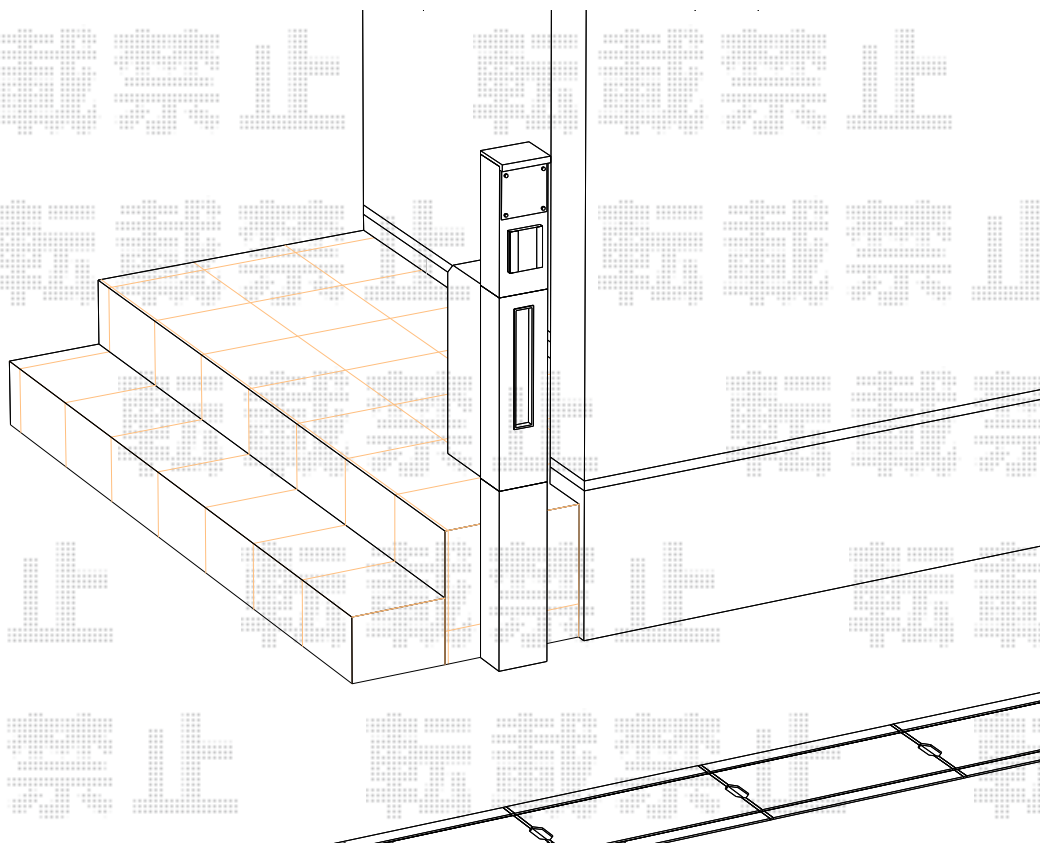

機能門柱 施工概略図

LIXIL ファンクションユニット ウィルモダンスリム
柱セット：サイン照明付き（色：ナチュラルシルバーF） × 1
ポスト：スリム縦型ポスト 前入れ後取り出し
プッシュ錠付き（色：ナチュラルシルバーF） × 1
サイン：ステンレスサイン*パターン集選択タイプ × 1
追加部材：トランス電源ユニット × 1

2019-10-665547

担当者

中島