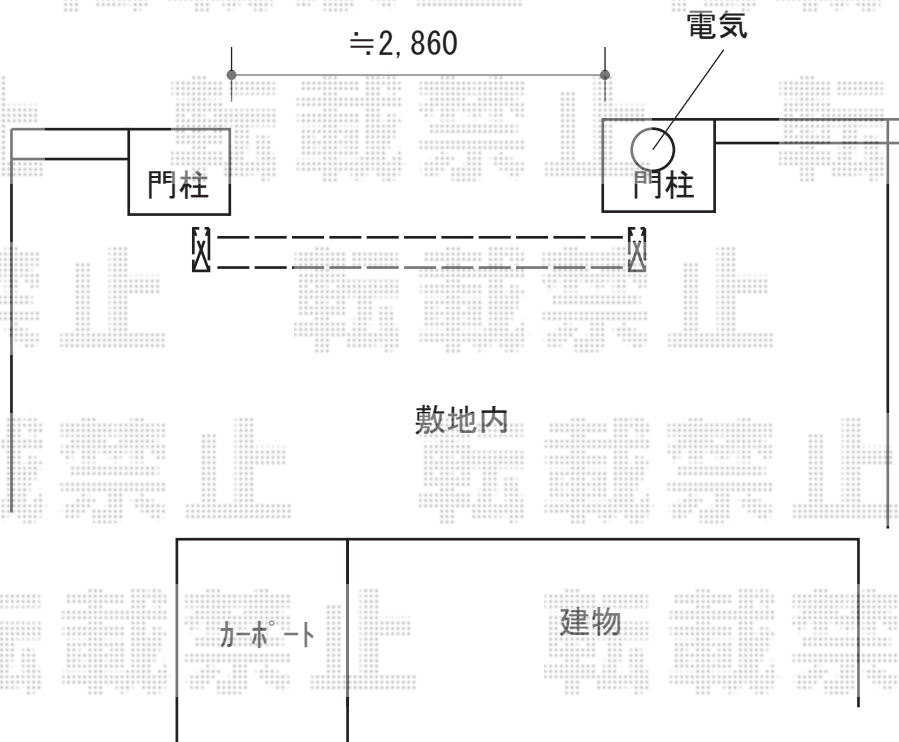

カーゲート工事 施工概略図

四国化成 ニューハピネスHG 片開き 木調タイプ 電動式 335S
開口幅= 2,690mm
全幅= 3,387mm
たたみ幅= 570mm
高さ= 1,250mm
色： ステンカラー+マロンブラウン
キャスター数： 2箇所

2019-10-665574

担当者

山崎