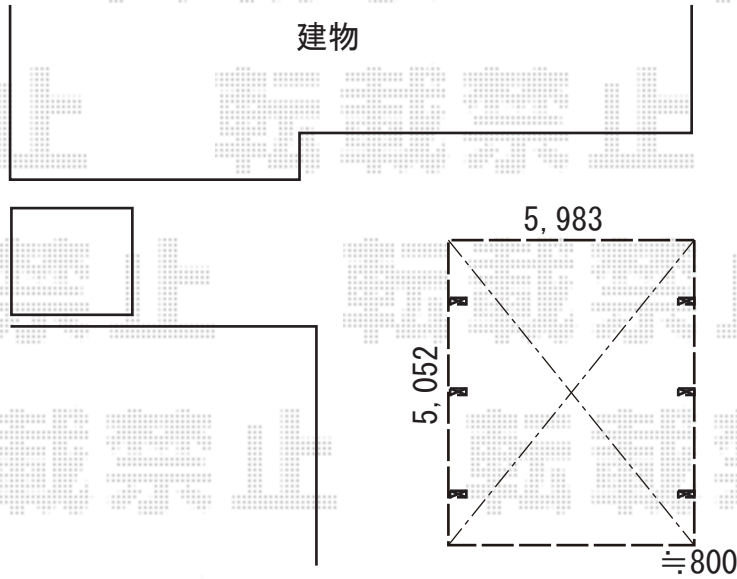

カーポート 施工概略図

YKK AP レイナツインポートグラン50 積雪50cm対応
幅= 5,983mm
奥行= 5,052mm
色： ホワイト
屋根材： 熱線遮断ポリカーボネート(クリアマット)
柱仕様： 標準柱仕様 (有効高 約2,000mm)

2019-10-665605

担当者

村上 (公)