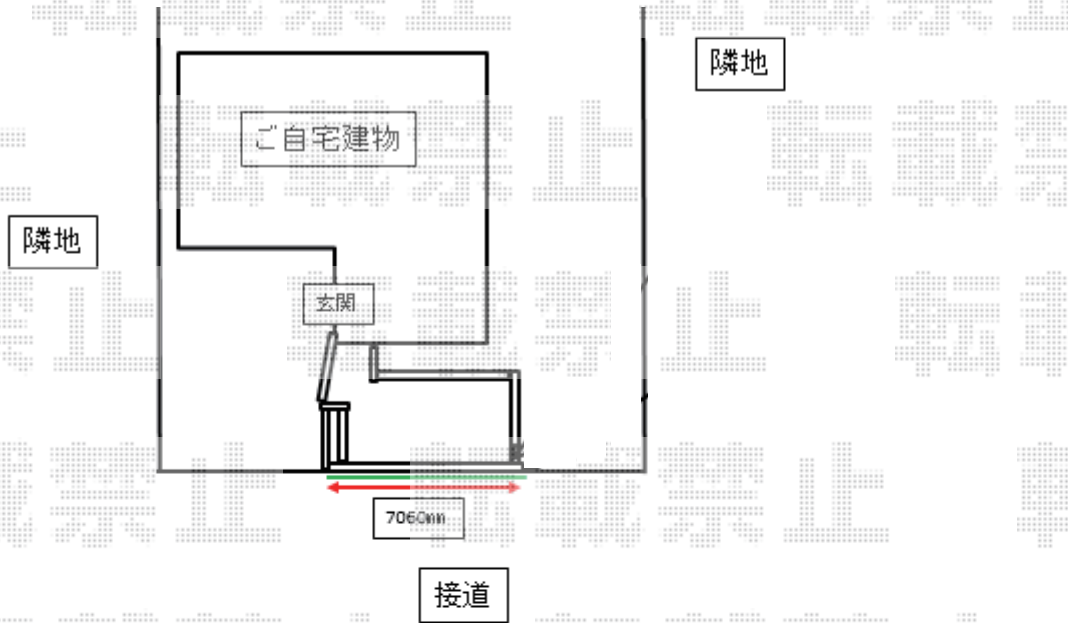

フェンス 施工概略図

YKK AP ルシアフェンスF03型 たて半目隠し 木調カラー 自由柱施工
本体1枚 (W×H) = T80 (1,975×720mm) × 4枚
自由柱: T80 × 5本
端部カバー: T80 × 1セット
エンドキャップ: 1セット
色: 本体: 【未定】/ 枠・柱: 裏面: 【未定】

フェンスの場合

2019-10-665619	担当者	増本
----------------	-----	----