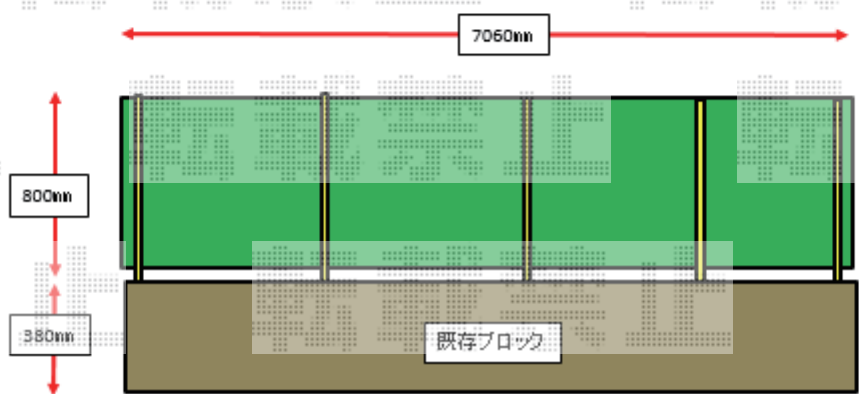

フェンス 施工概略図

YKK AP ルシアフェンスF03型 たて半目隠し 木調カラー 自由柱施工
本体1枚 (W×H) = T80 (1,975×720mm) × 4枚
自由柱: T80 × 5本
端部カバー: T80 × 1セット
エンドキャップ: 1セット
色: 本体: 【未定】/ 枠・柱: 裏面: 【未定】

フェンスの場合

2019-10-665619	担当者	増本
----------------	-----	----