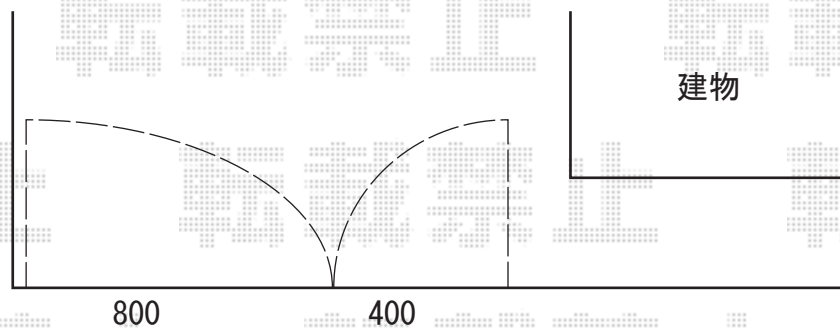

<門扉>