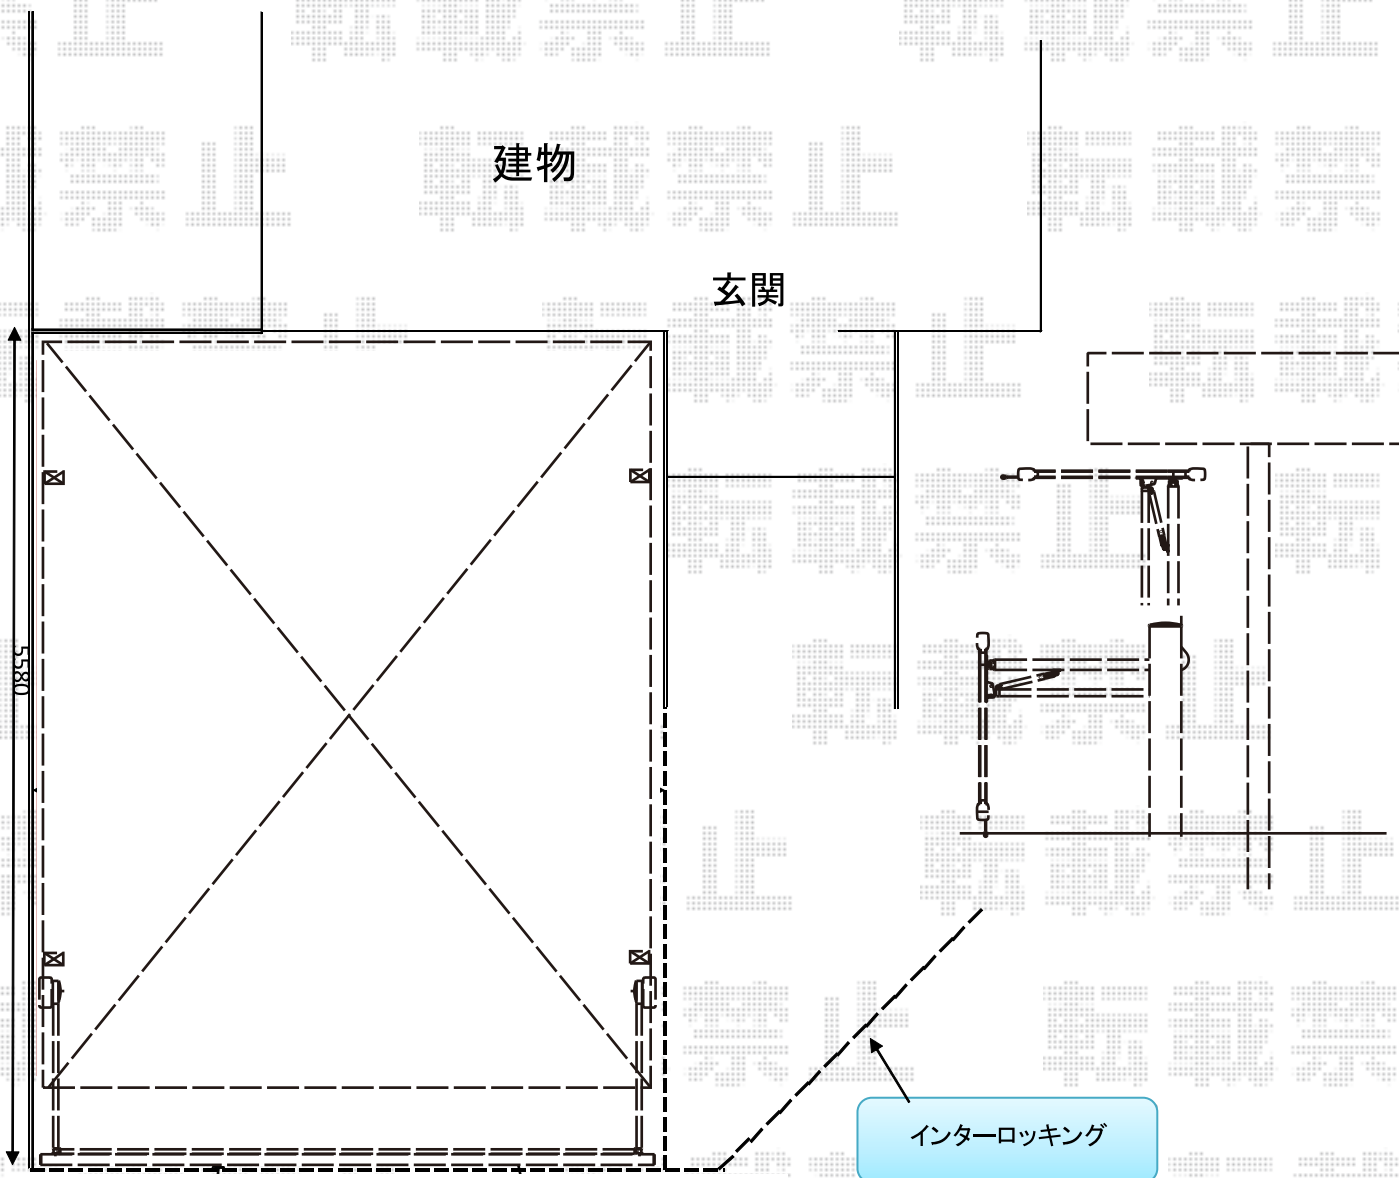

カーポート・カーゲート 施工概略図

YKK AP レイナツインポートグラン 積雪～20cm 対応  
幅 = 4,801mm  
奥行 = 5,052mm  
色：プラチナステン  
屋根材：ポリカーボネート（アースブルー）  
柱仕様：ハイロング柱仕様（有効高 約 2,800mm）

YKK AP ルシアスアップゲートワイド 2型 たて格子 手動  
本体（W×H）=（4,980mm × 1,200mm）  
色：プラチナステン  
柱仕様：ハイルフ柱仕様（有効通過高 2,140mm）  
駆動：手動式