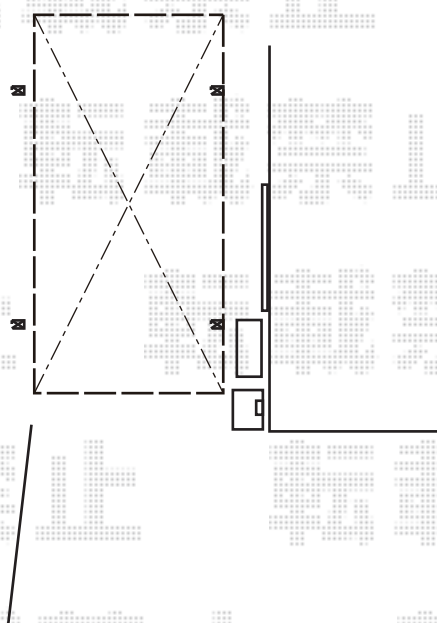

カーポート 施工概略図

YKK AP レイナポートグランZ 積雪～20cm対応
幅= 2,400mm
奥行= 5,052mm
色： プラチナステン
屋根材： ポリカーボネート（トーマイマット）
柱仕様： ハイルフ柱仕様（有効高 約2,350mm）

YKK AP レイナポートグランZ 着脱式サポート（屋根ふき材補強部品入り）標準・ハイルフ兼用
色： サポート：プラチナステン/屋根ふき材補強部品：カームブラック*1色のみ
数量 サポート：2本入り×1セット/屋根ふき材補強部品：8個入り×1セット