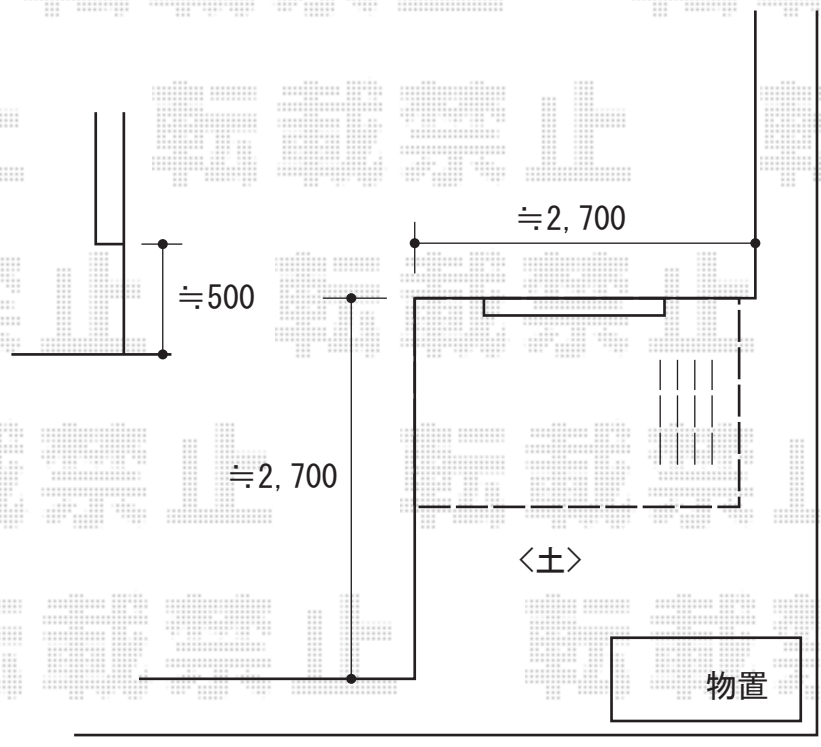

エクステリア商品工事 施工概略図

YKK AP リウッドデッキ 200
間口= 1.5間(2,651mm)
出幅= 7尺(2,120mm)
色: レッドブラウン
床板: 縦貼り
幕板: 標準幕板※2面
束柱: Tタイプ(400~550mm) (色: プラチナステン)

2019-10-665741

担当者

木附