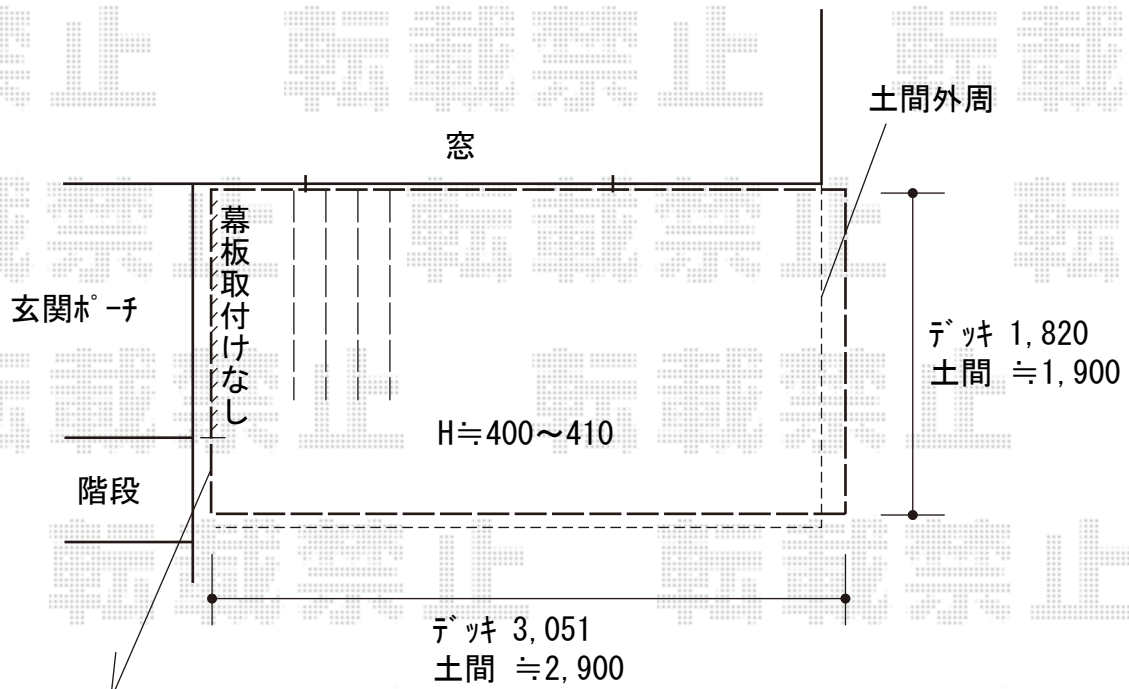

# ウッドデッキ 施工概略図

YKK AP リウッドデッキ 200

間口= 3,051mm

出幅= 1,820mm

【未定】色： 【仮】 レッドブラウン

床板： 縦貼り

幕板： 標準幕板

【未定】東柱： Tタイプ(400~550mm) (色： 【仮】 カームブラック)