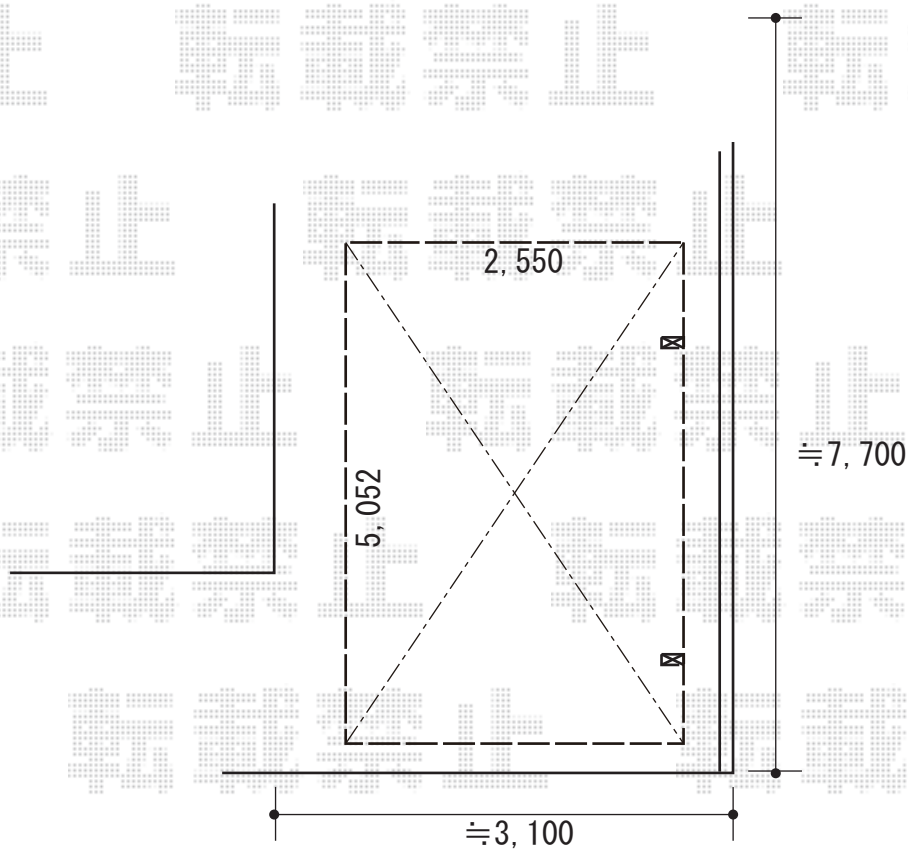

カーポート 施工概略図

YKK AP レイナポートグラン 積雪～20cm対応

幅= 2,550mm

奥行= 5,052mm

色： プラチナステン

屋根材： 熱線遮断ポリカーボネート（アースブルーマット調）

柱仕様： ハイルーフ柱仕様（有効高 約2,350mm）

YKK AP レイナポートグラン 着脱式サポート（屋根ふき材補強部品入り）

標準・ハイルーフ兼用 2本入り（8個入り）×1セット

色： サポート柱：プラチナステン/屋根ふき材補強部品：カームブラック*1色のみ

2019-10-665852

担当者

新西