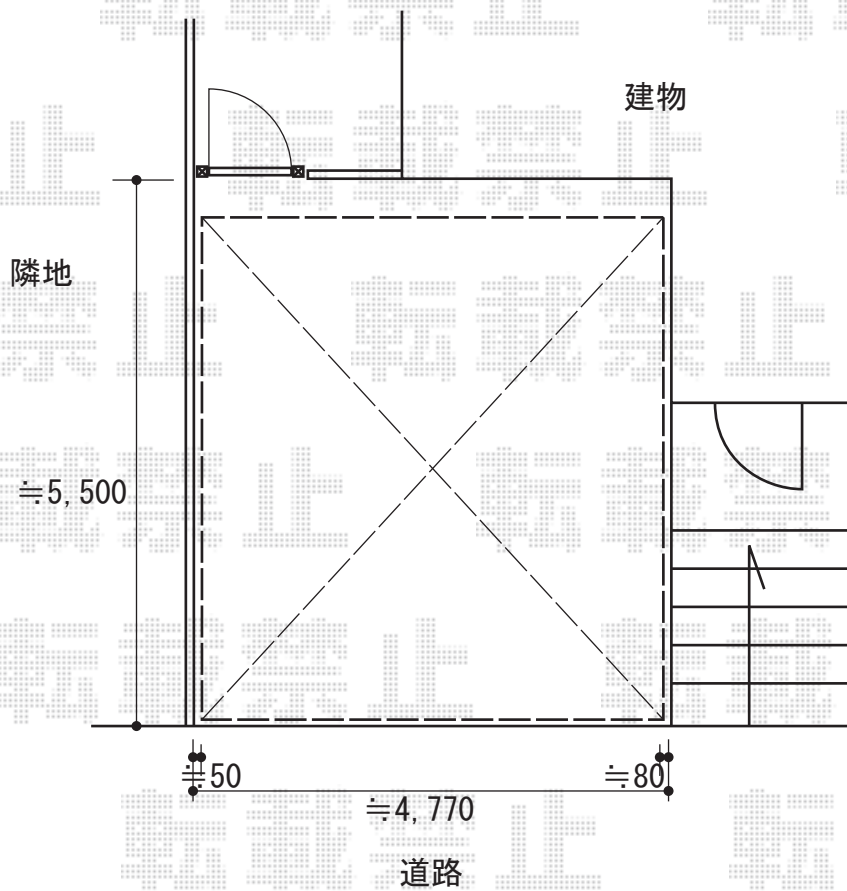

カーポート 施工概略図

YKK AP レイナポートグラン M合掌 積雪~20cm対応
幅= 4,814mm (24+24)
奥行= 5,052mm
色: プラチナステン
屋根材: 熱線遮断ポリカーボネート (アースブルーマット調)
柱仕様: ハイロング柱仕様 (有効高 約2,800mm)

2019-10-665862

担当者

伊野