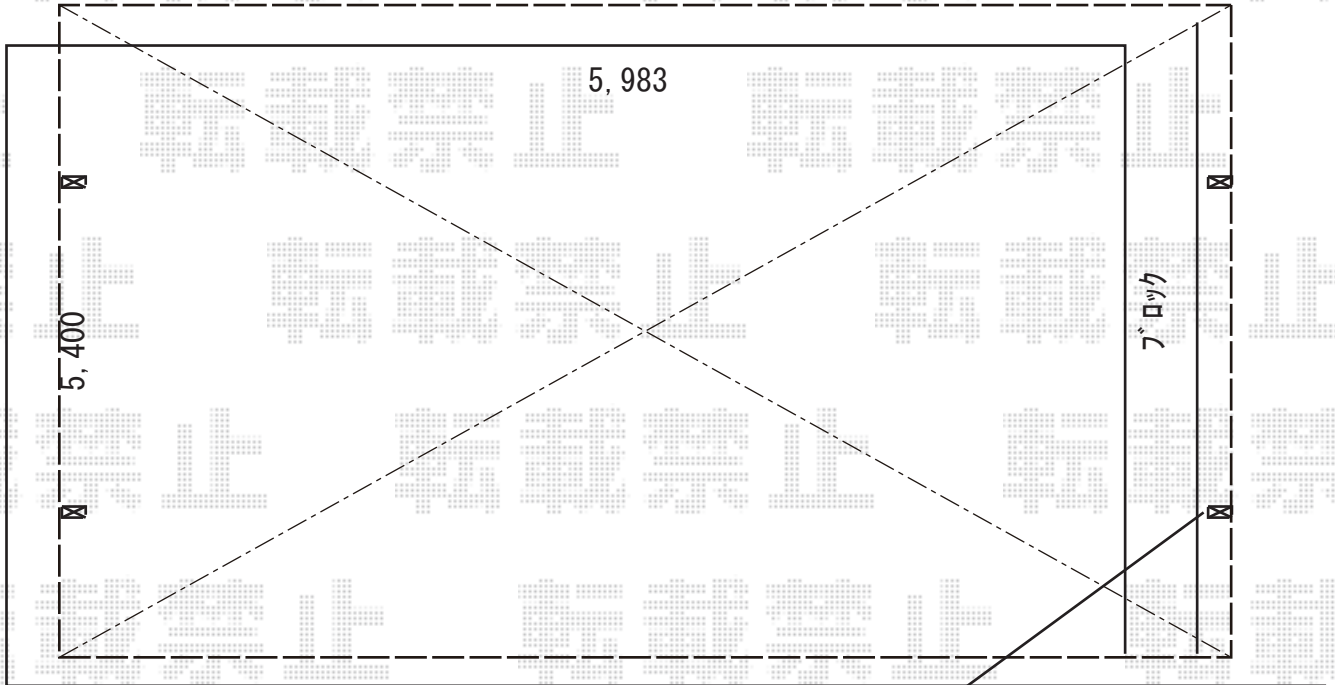

カーポート 施工概略図

YKK AP レイナツインポートグラン 積雪~20cm対応  
幅= 5,983mm  
奥行= 5,400mm  
色： プラチナステン  
屋根材： 熱線遮断ポリカーボネート(クリアマット)  
柱仕様： ハイルフ柱仕様 (有効高 約2,350mm)

※ブロックから100mm程度離して施工致します。

2019-10-665867

担当者

新西