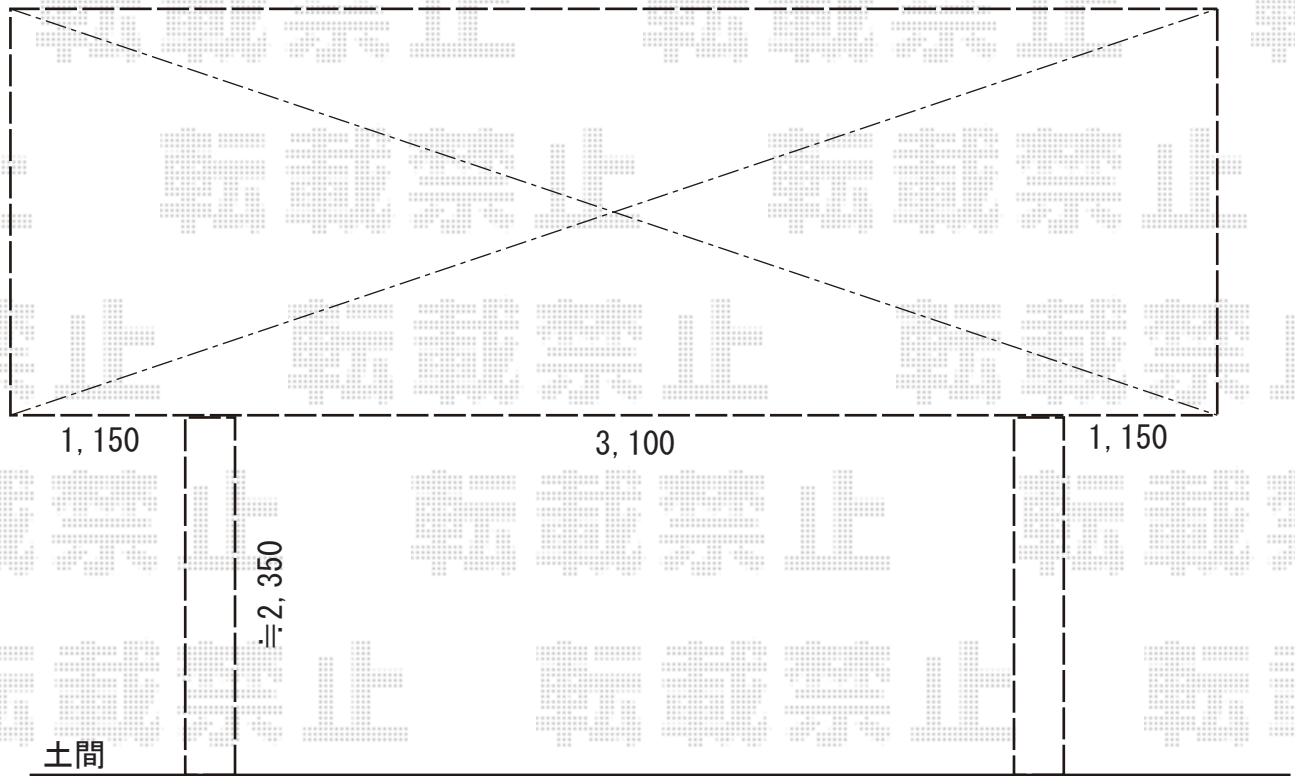

カーポート 施工概略図

YKK AP レイナツインポートグラン 積雪~20cm対応  
幅= 5,983mm  
奥行= 5,400mm  
色： プラチナステン  
屋根材： 熱線遮断ポリカーボネート(クリアマット)  
柱仕様： ハイルフ柱仕様 (有効高 約2,350mm)

※ブロックから100mm程度離して施工致します。

2019-10-665867

担当者

新西