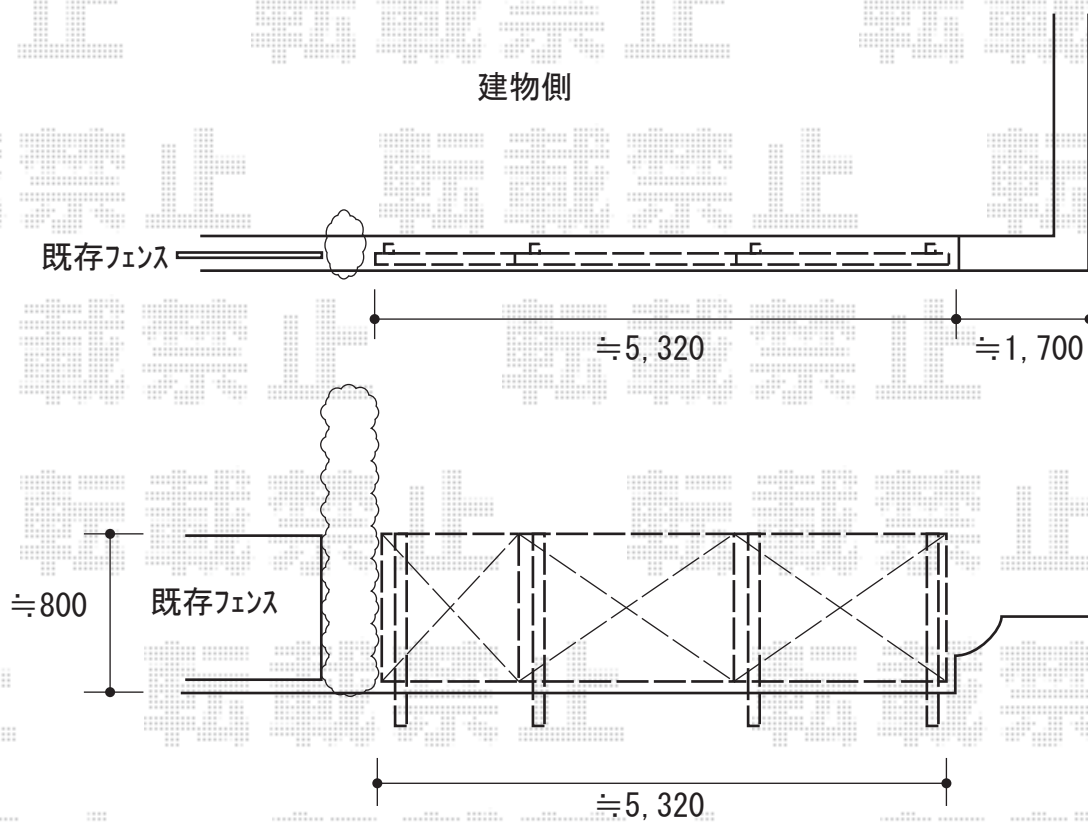

フェンス 施工概略図

LIXIL フェンスAA YS3型 横スリット 板張り 木調カラー
本体1枚 (W×H) = T-8(1,994×740mm) × 3枚
柱B: T-8 × 4本
上下棧端部キャップセットB: T-8 × 1セット
色: エクリュアイボリー

2019-10-665883

担当者

内田