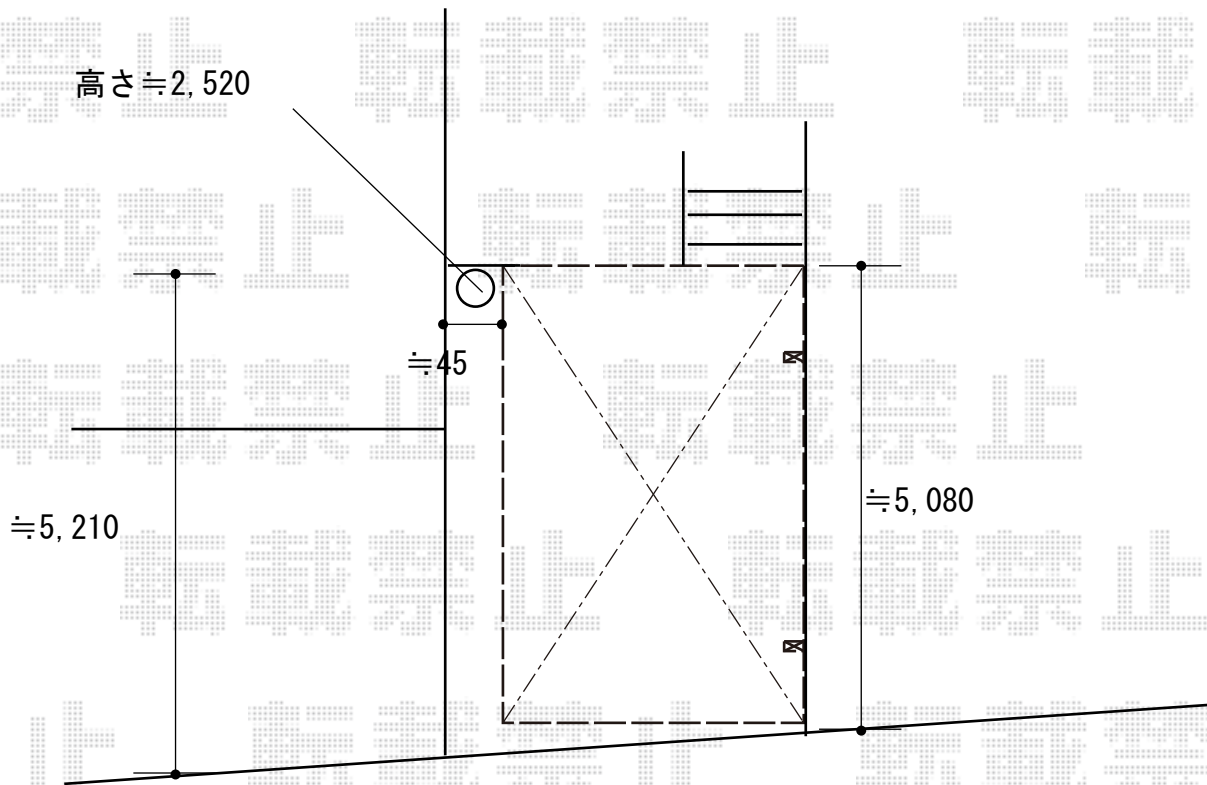

カーポート 施工概略図

YKK AP エフルージュグラン 積雪～20cm対応
幅= 2,725mm
奥行= 5,052mm
色： プラチナステン
屋根材： 熱線遮断ポリカーボネート(クリアマット)
柱仕様： 標準柱仕様 (有効高 約2,000mm)

2019-10-665926

担当者

木挽