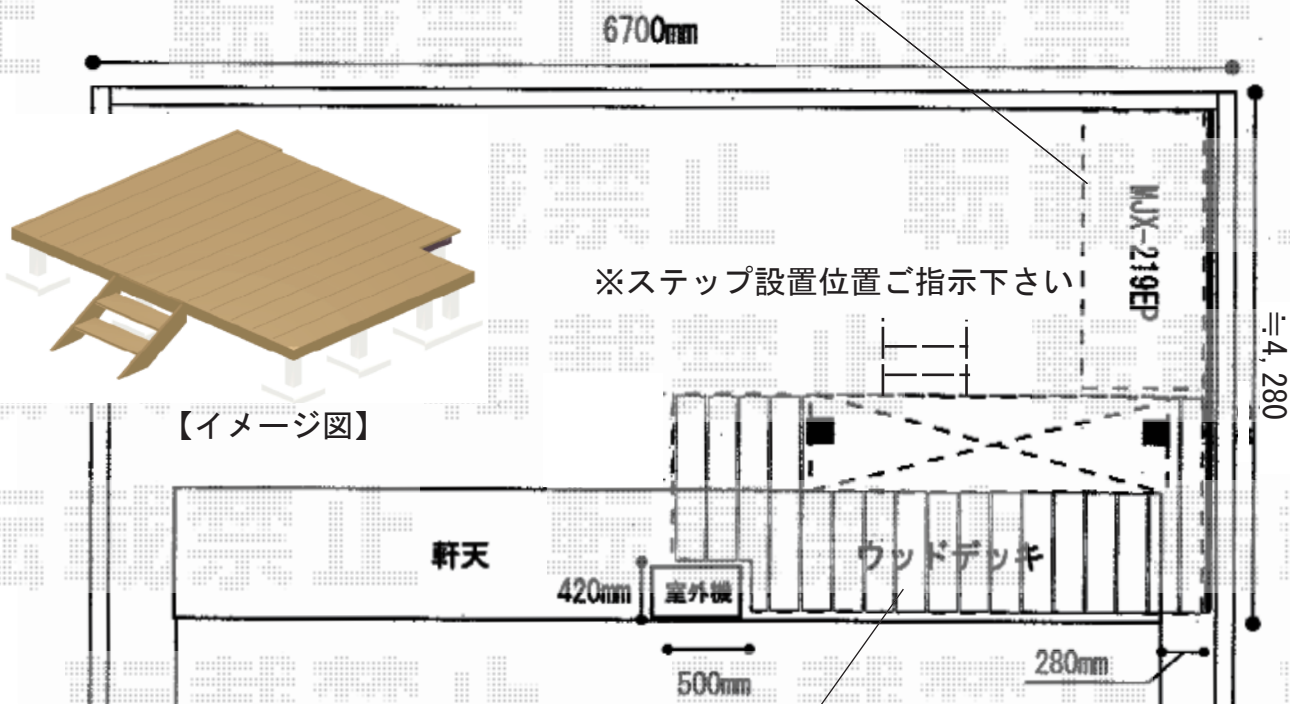

ウッドデッキ・テラス屋根・物置 施工概略図

イナバ物置 シンプリー 一般型 2160×905×1903  
 間口= 2,160mm 奥行= 905mm  
 高さ= 1,903mm 色： リーフグリーン  
 屋根タイプ： 標準型  
 耐荷重タイプ： 一般型  
 棚タイプ： 長もの収納タイプ 数量： 1台

YKK AP リウッドデッキ 200

間口= 1.5間(2,651mm) 出幅= 7尺(2,120mm) 色： ナチュラルブラウン 床板： 縦貼り  
 幕板： 標準幕板 束柱： Sタイプ(550mm) (色： プラチナステン)  
 追加部材： 室外機部分切欠き加工用部材一式・躯体側はね出し部分幕板取付用部材一式

YKK AP リウッドステップ5型 Sタイプ(2段)×1セット 色： ナチュラルブラウン

YKK AP ソラリア 【仮】R型 テラスタイプ 単体 積雪~20cm対応

間口= 関東間1.0間(柱芯々1,665mm 屋根幅1,850mm) 出幅= 3尺(870mm)  
 色： プラチナステン 屋根材： 熱線遮断ポリカーボネート(クリアマット調)  
 柱仕様： 柱奥行移動タイプ(柱2本)\*ロング柱 施工方法： 上止め仕様