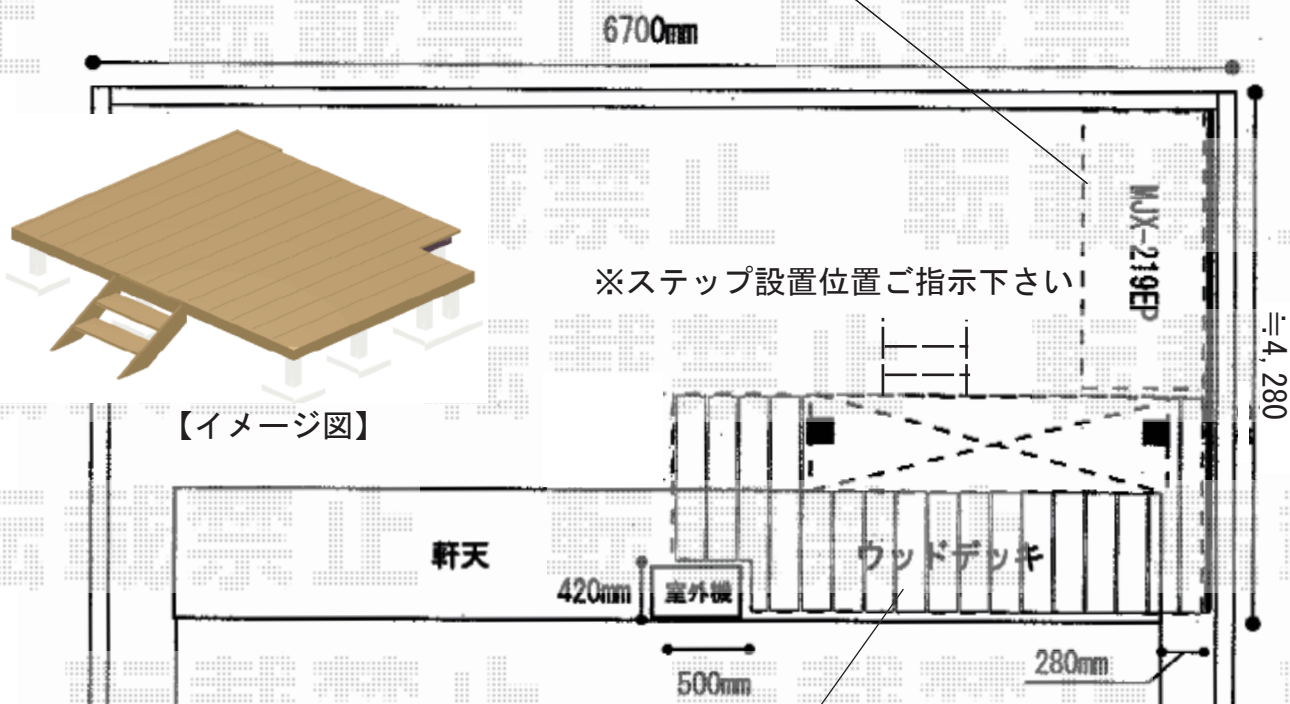

ウッドデッキ・テラス屋根・物置 施工概略図

イナバ物置 シンプリー 一般型 2160×905×1903
 間口= 2,160mm 奥行= 905mm
 高さ= 1,903mm 色： リーフグリーン
 屋根タイプ： 標準型
 耐荷重タイプ： 一般型
 棚タイプ： 長もの収納タイプ 数量： 1台

YKK AP リウッドデッキ 200

間口= 1.5間(2,651mm) 出幅= 7尺(2,120mm) 色： ナチュラルブラウン 床板： 縦貼り
 幕板： 標準幕板 束柱： Sタイプ(550mm) (色： プラチナステン)
 追加部材： 室外機部分切欠き加工用部材一式・躯体側はね出し部分幕板取付用部材一式

YKK AP リウッドステップ5型 Sタイプ(2段)×1セット 色： ナチュラルブラウン

YKK AP ソラリア 【仮】R型 テラスタイプ 単体 積雪~20cm対応

間口= 関東間1.0間(柱芯々1,665mm 屋根幅1,850mm) 出幅= 3尺(870mm)
 色： プラチナステン 屋根材： 熱線遮断ポリカーボネート(クリアマット調)
 柱仕様： 柱奥行移動タイプ(柱2本)*ロング柱 施工方法： 上止め仕様