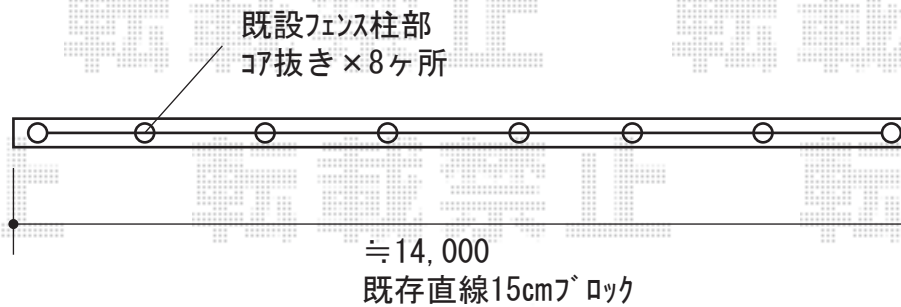

フェンス 施工概略図

LIXIL フェンスAA TS1型 縦スリット 木調カラー
本体1枚 (W×H) = T-12(1,998×1,140mm) × 7枚
柱A: T-12× 8本
上下棧端部キャップセットA: T-12× 1セット
色: クリエダーク

2019-10-666187

担当者

増本