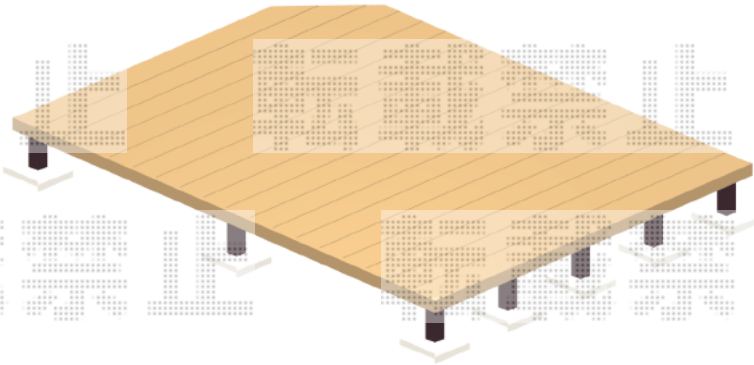

エクステリア 施工概略図

YKK AP リウッドデッキ 200  
間口= 2.0間 (3,651mm)  
出幅= 9尺 (2,720mm)  
色： ホワイトブラウン  
床板： 縦貼り  
幕板： 標準幕板  
束柱： Sタイプ (550mm) (色： カームブラック)  
追加部材： 変形加工部材一式

2019-10-666201

担当者

木附