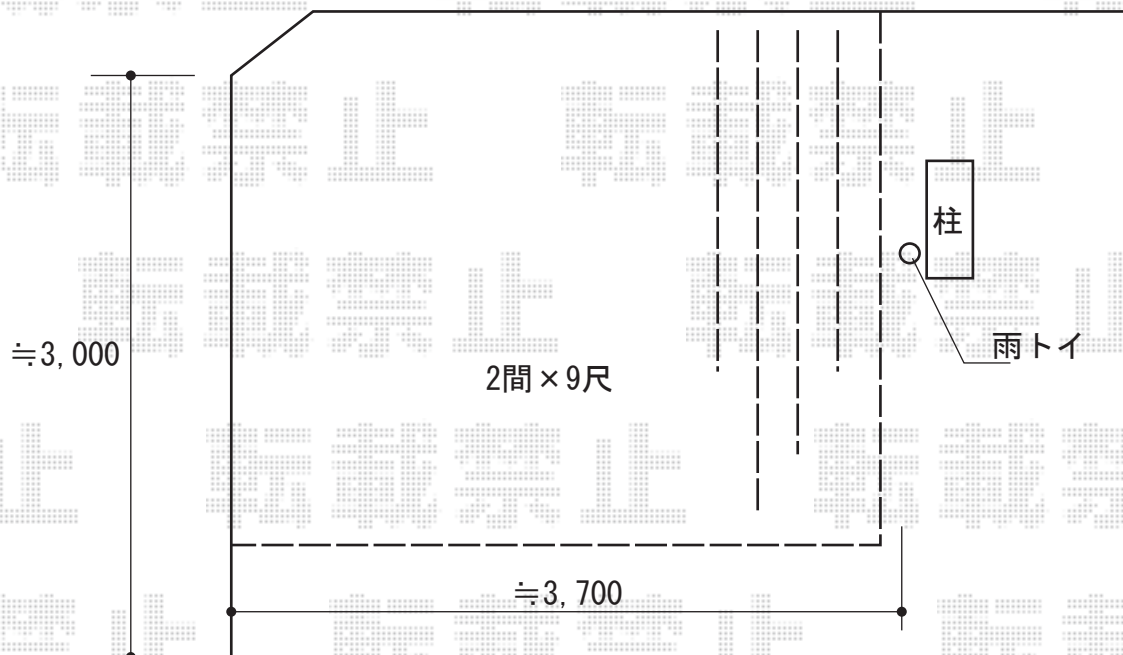

エクステリア 施工概略図

YKK AP リウッドデッキ 200  
間口= 2.0間 (3,651mm)  
出幅= 9尺 (2,720mm)  
色： ホワイトブラウン  
床板： 縦貼り  
幕板： 標準幕板  
束柱： Sタイプ (550mm) (色： カームブラック)  
追加部材： 変形加工部材一式

2019-10-666201

担当者

木附