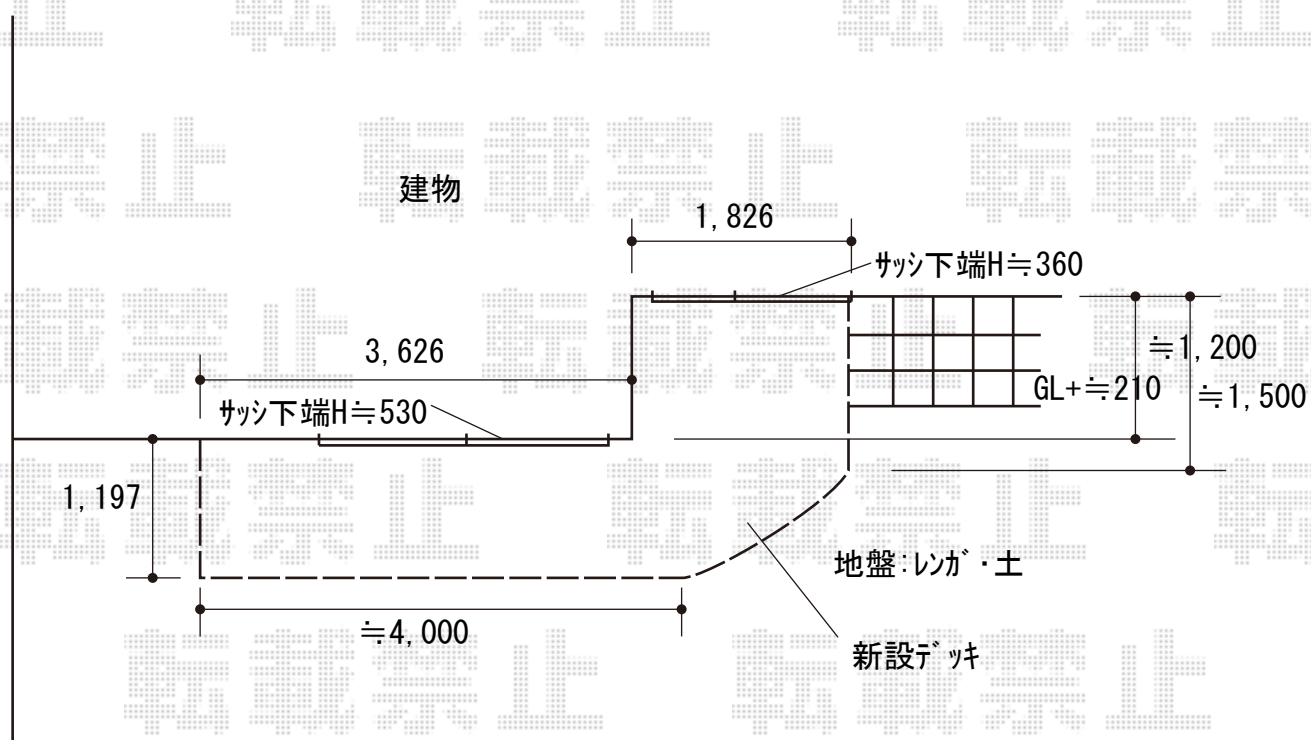

ウッドデッキ工事 施工概略図

タカショー エバーエコウッドII ホワイト  
 間口= 約5,430mm  
 出幅= 約1,200mm/約1,500mm  
 色: ホワイト  
 床板: 縦貼り/R幕板  
 幕板: 4面  
 束柱: 束柱 (450~650mm)

2019-10-666253

担当者

山崎