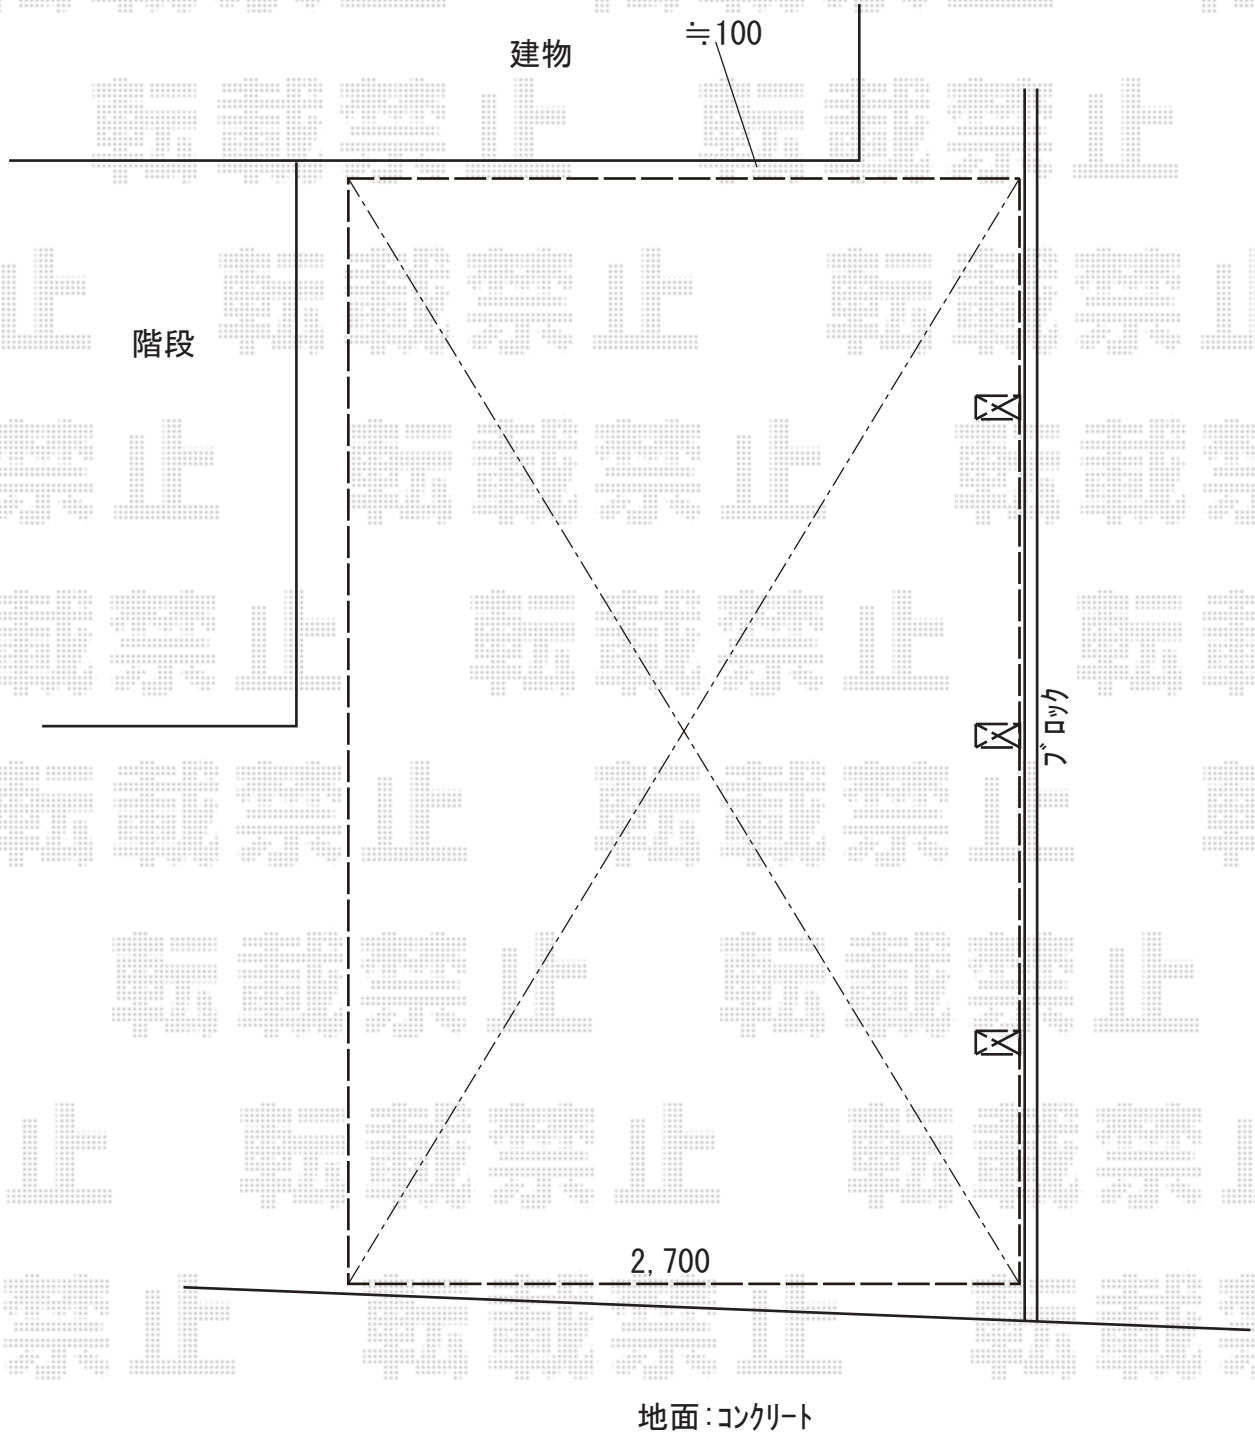

カーポート 施工概略図

YKK AP レイナポートグランZ 積雪~20cm対応\*柱3本仕様  
幅= 2,700mm  
奥行= 5,768mm  
色: プラチナステン  
屋根材: ポリカーボネート (スモークブラウン)  
柱仕様: ハイルフ柱仕様 (有効高 約2,350mm)

2019-10-666267

担当者

伊野