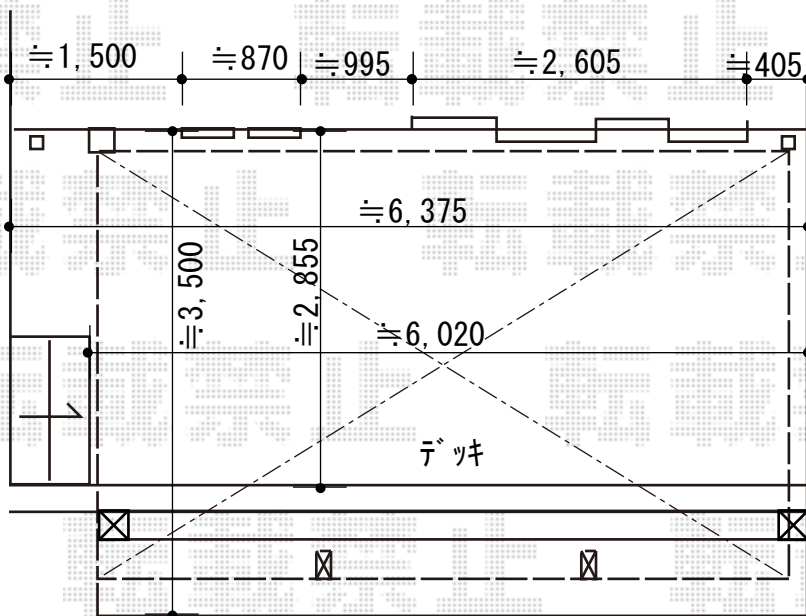

エクステリア工事 施工概略図

YKK AP エフルージュグラン 積雪~20cm対応 マテリアルカラー
幅= 3,027mm
奥行= 5,768mm
色： プラチナステン + ハニーチェリー
屋根材： 熱線遮断ポリカーボネート（アースブルーマット調）
柱仕様： ハイロング柱仕様（有効高 約2,800mm）
オプション： 水平式物干し（カーポート柱用）

コンクリート
(駐車場)

2019-10-666270