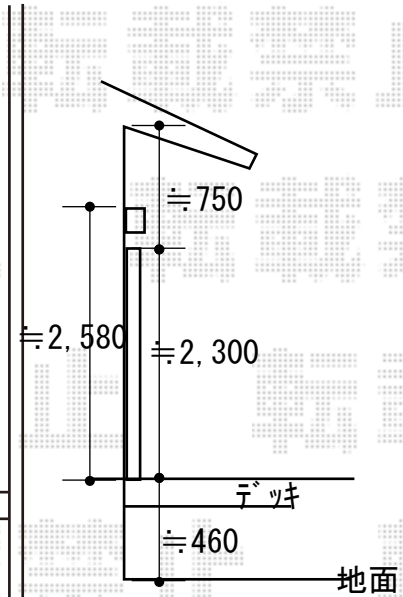

エクステリア工事 施工概略図

YKK AP エフルージュグラン 積雪~20cm対応 マテリアルカラー
幅= 3,027mm
奥行= 5,768mm
色： プラチナステン + ハニーチェリー
屋根材： 熱線遮断ポリカーボネート（アースブルーマット調）
柱仕様： ハイロング柱仕様（有効高 約2,800mm）
オプション： 水平式物干し（カーポート柱用）

コンクリート
(駐車場)

2019-10-666270