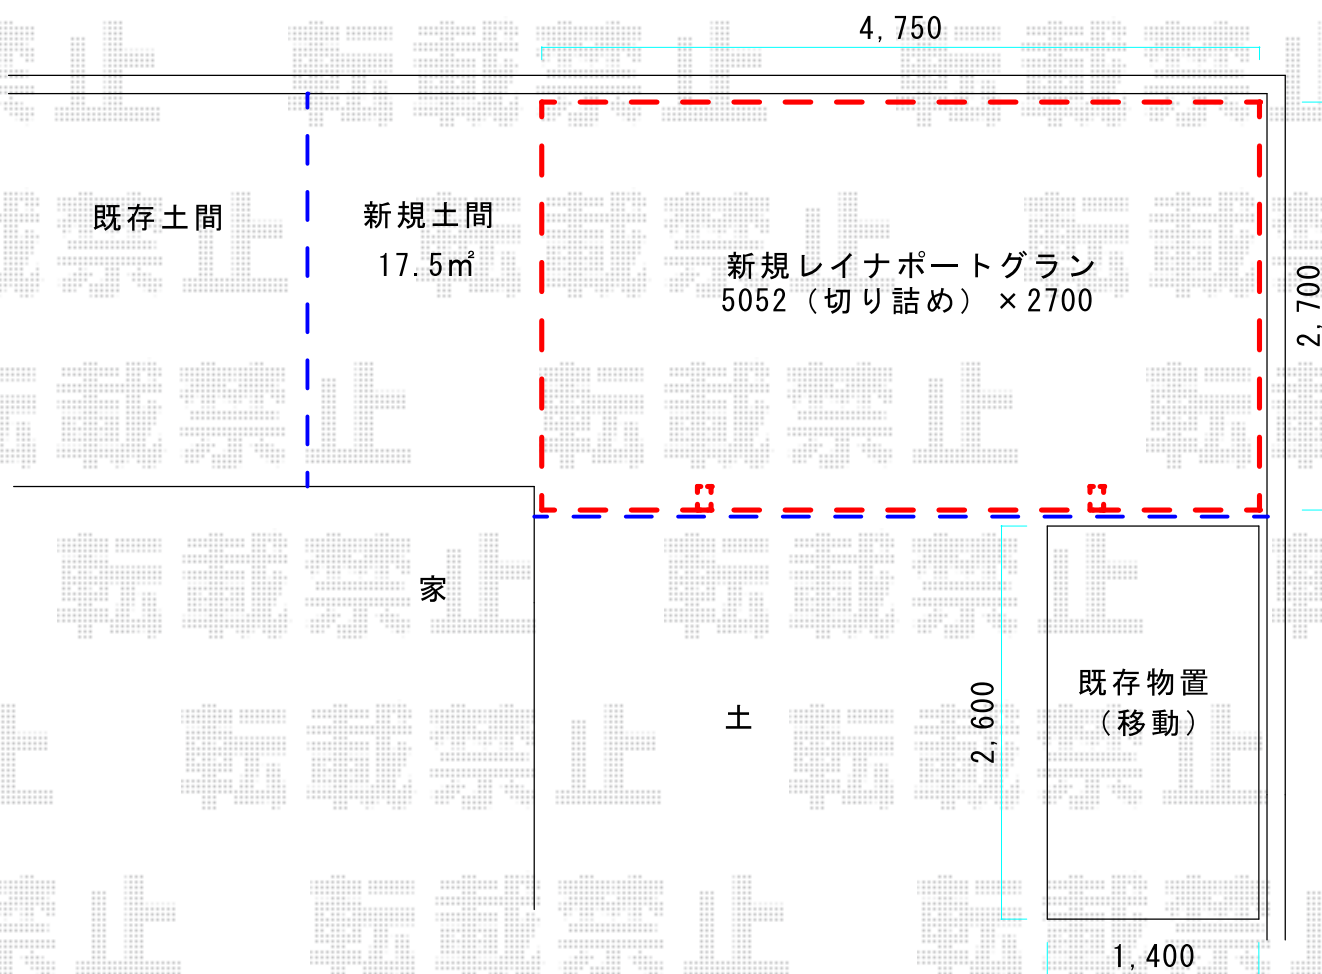

カーポート 施工概略図

YKK AP レイナポートグラン 積雪～20cm対応
幅= 2,700mm
奥行= 5,052mm
色： プラチナステン
屋根材： 熱線遮断ポリカーボネート（アースブルーマット調）
柱仕様： ハイルフ柱仕様（有効高 約2,350mm）

2019-10-666278

担当者

村上（公）