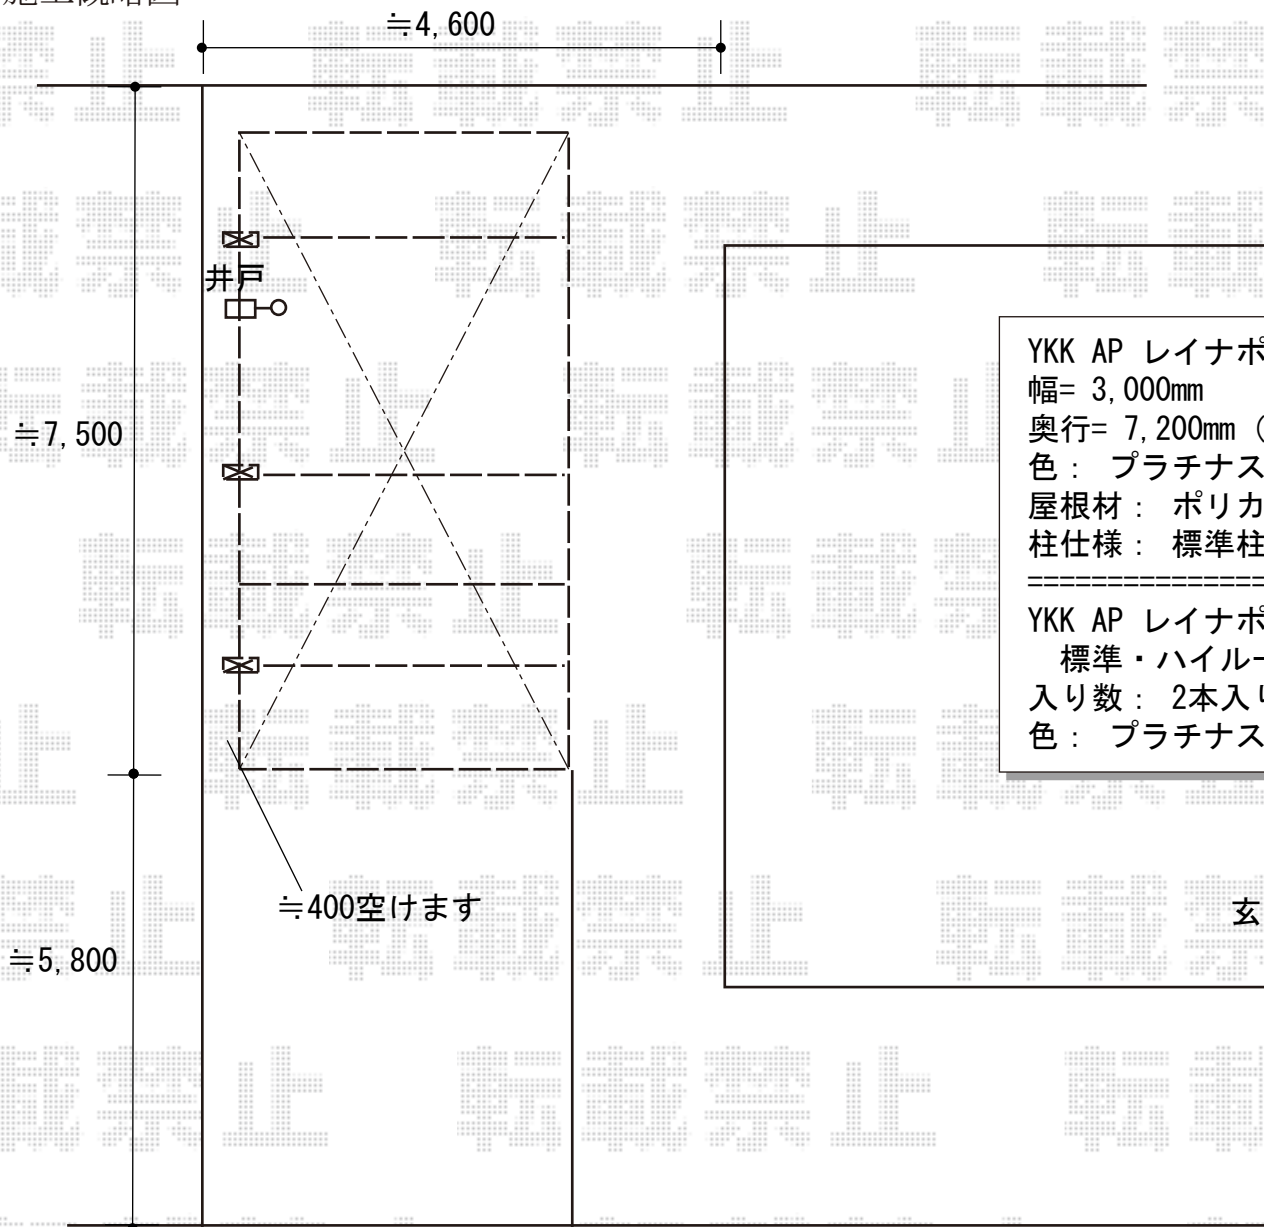

カーポート 施工概略図

YKK AP レイナポートグラン 延長 積雪~20cm対応  
幅= 3,000mm  
奥行= 7,200mm (57+14)  
色: プラチナステン  
屋根材: ポリカーボネート (アースブルー)  
柱仕様: 標準柱仕様 (有効高 約2,000mm)

YKK AP レイナポートグラン延長 着脱式サポート柱  
標準・ハイルーフ兼用  
入り数: 2本入り×1セット/1本入り×1セット  
色: プラチナステン

玄関