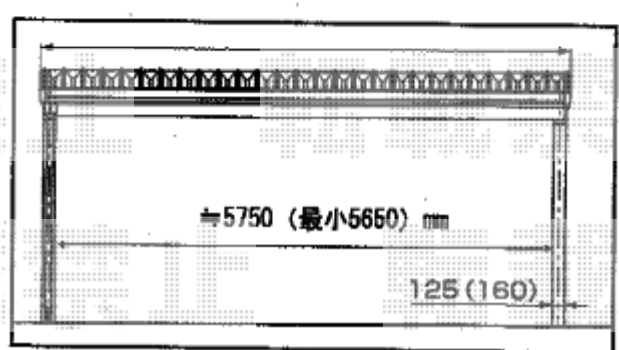

カーポート 施工概略図

LIXIL(トステム) 【2】 テリオスポートIII 900 2台用 角柱4本柱 積雪~30cm対応
 幅= 6,084mm
 奥行= 5,453mm
 色: シャイングレー
 屋根材: スチール折板 (ペフ無/t0.6mm) *10枚/別途算出
 柱仕様: ロング柱25仕様 (有効高 約2,500mm)
 横材: 無し

2019-10-666386	担当者	新西
----------------	-----	----