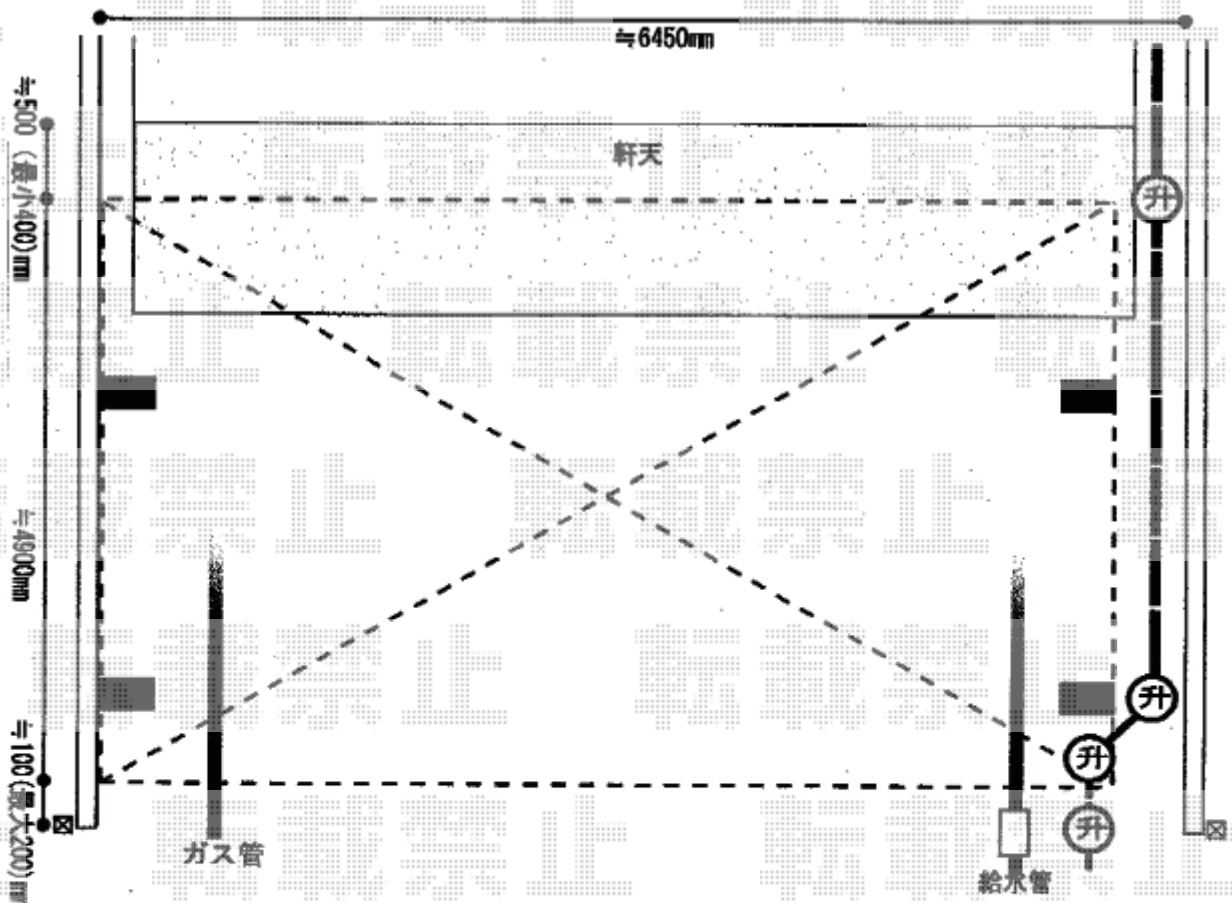

カーポート 施工概略図

LIXIL(トステム) 【2】 テリオスポートIII 900 2台用 角柱4本柱 積雪~30cm対応
 幅= 6,084mm
 奥行= 5,453mm
 色: シャイングレー
 屋根材: スチール折板 (ペフ無/t0.6mm) *10枚/別途算出
 柱仕様: ロング柱25仕様 (有効高 約2,500mm)
 横材: 無し

2019-10-666386	担当者	新西
----------------	-----	----