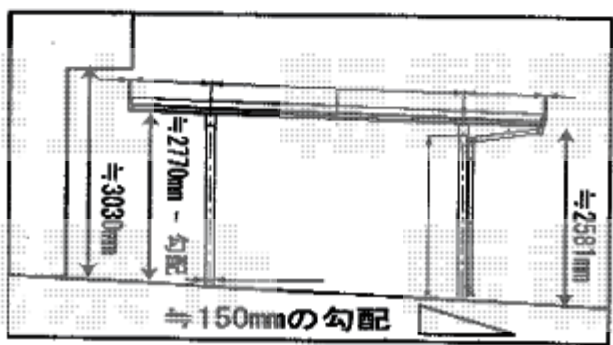

カーポート 施工概略図

LIXIL(トステム) 【2】 テリオスポートIII 900 2台用 角柱4本柱 積雪~30cm対応
 幅= 6,084mm
 奥行= 5,453mm
 色: シャイングレー
 屋根材: スチール折板 (ペフ無/t0.6mm) *10枚/別途算出
 柱仕様: ロング柱25仕様 (有効高 約2,500mm)
 横材: 無し

2019-10-666386	担当者	新西
----------------	-----	----