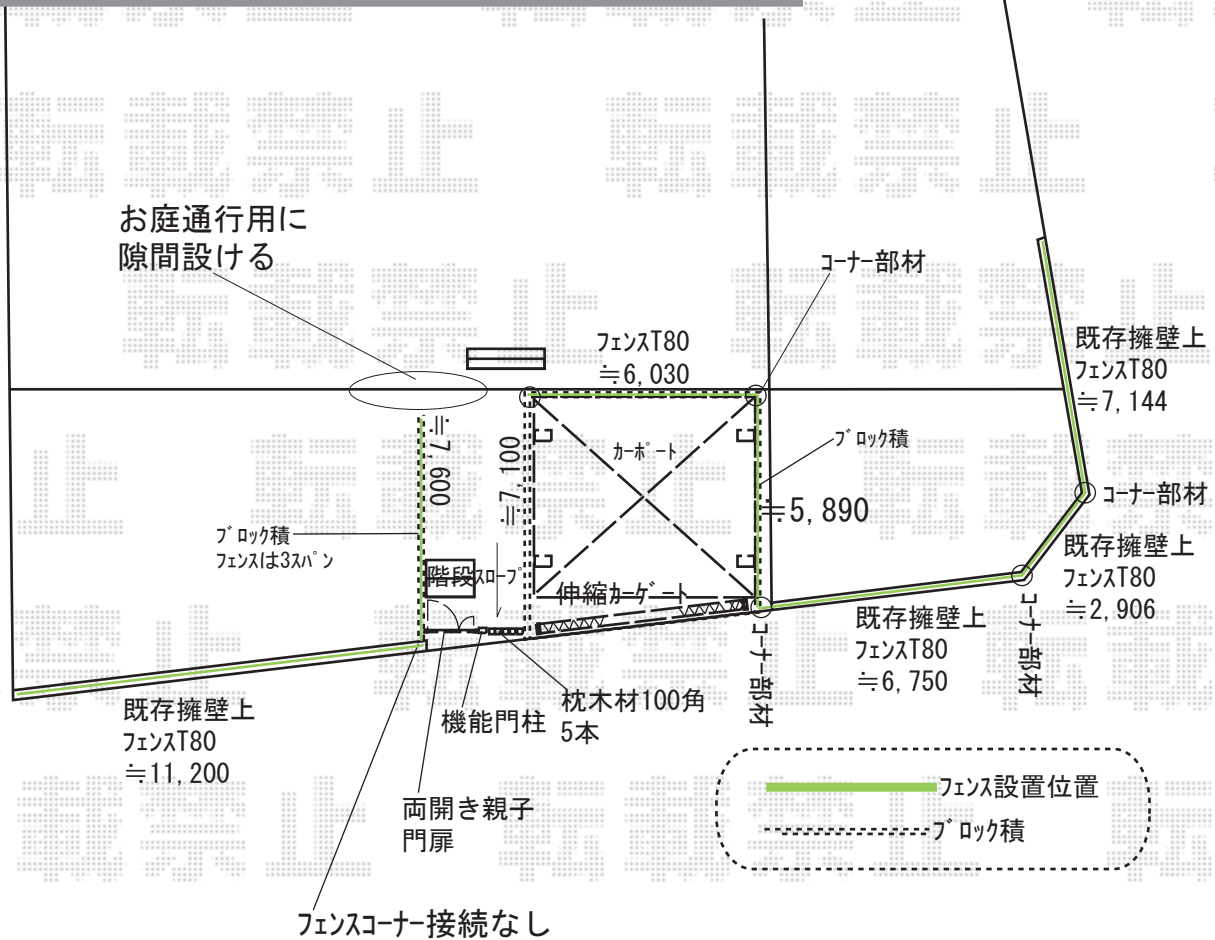

エクステリア・駐車場整備工事 施工概略図

LIXIL (TOEX) プレスタ門扉 2型 細たて棧 両開き親子 柱使用 同型子扉使用
扉幅 = 400+800mm 扉高 = 1,200mm 色 : シャイングレー
錠 : シリンダーPA錠 (鎌錠) 開き : 内開き

YKK AP ルシアス 機能門柱 B01型 (17NKセット)
本体 : (フル加工タイプ) (色 : プラチナステン) × 1
照明17型 : (色 : プラチナステン) × 1
エクステリアポスト : T9型 (色 : プラチナステン) × 1 表札 : お手配無し
インターホン子機 : 既存流用取付 (露出取付)

YKK AP イーネットフェンス1F型 自由柱タイプ
本体1枚 (W×H) = (1,990×800mm) × 25枚
アルミ自由柱 : T80 × 38本
コーナー部品 : × 4セット 端部キャップ : × 6セット
本体色 : Tステン アルミ柱色 : プラチナステン

LIXIL (新日軽) セレビューMB型 キャスター式 片開き 60SA
開口幅 = 5,879mm 全幅 = 6,010mm たたみ幅 = 739.5mm
高さ = 1,120mm 色 : シャイングレー

YKK AP レイナツインポートグラン 積雪~20cm対応
幅 = 5,983mm 奥行 = 5,768mm 色 : プラチナステン
屋根材 : ポリカーボネート (アースブルー)
柱仕様 : ハイルーフ柱仕様 (有効高 約2,350mm)

LIXIL (TOEX) デザイナーズパーツ
枕木材 : 100×100 (L寸法1,750mm) (色 : シャイングレー) × 5本
枕木材用キャップ : 100角用 (色 : シャイングレー) × 5個
キャップ取付部品 : 入数 : 20 × 1セット

2019-10-666405

担当者

新西