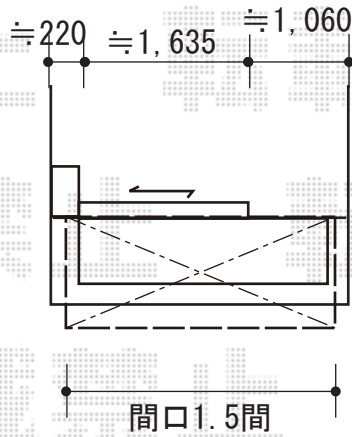

エクステリア工事 施工概略図

LIXIL(トステム) パワーアルファ RB型 ルーフタイプ 単体 積雪~30cm対応
 間口= 関東間1.5間 (方杖芯々2,750mm 屋根幅3,080mm) ・出幅= 4尺 (1,185mm)
 色: シャイングレー ・屋根材: ポリカーボネート (ブルースモーク)
 柱仕様: 柱無しタイプ ・施工方法: 1スパン下止め仕様
 オプション: 吊下げ物干しAセット 標準2本入り・吊下げ物干し取付け桟×2セット