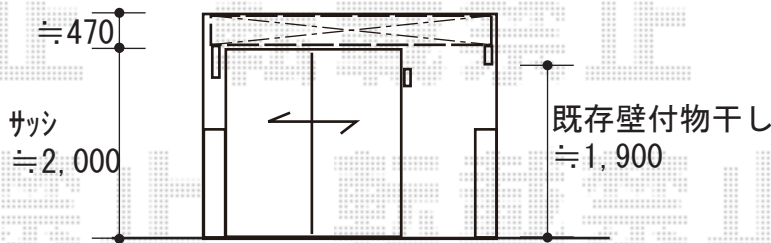

エクステリア工事 施工概略図

LIXIL(トステム) パワーアルファ RB型 ルーフタイプ 単体 積雪~30cm対応
 間口= 関東間1.5間 (方杖芯々2,750mm 屋根幅3,080mm) ・出幅= 4尺 (1,185mm)
 色: シャイングレー ・屋根材: ポリカーボネート (ブルースモーク)
 柱仕様: 柱無しタイプ ・施工方法: 1スパン下止め仕様
 オプション: 吊下げ物干しAセット 標準2本入り・吊下げ物干し取付け桟×2セット