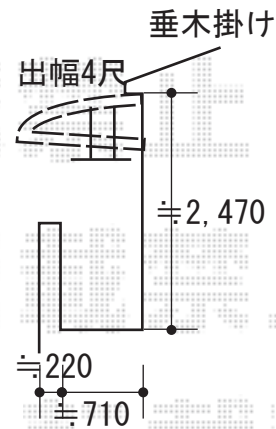

エクステリア工事 施工概略図

LIXIL(トステム) パワーアルファ RB型 ルーフタイプ 単体 積雪~30cm対応
 間口= 関東間1.5間 (方杖芯々2,750mm 屋根幅3,080mm) ・出幅= 4尺 (1,185mm)
 色: シャイングレー ・屋根材: ポリカーボネート (ブルースモーク)
 柱仕様: 柱無しタイプ ・施工方法: 1スパン下止め仕様
 オプション: 吊下げ物干しAセット 標準2本入り・吊下げ物干し取付け桟×2セット