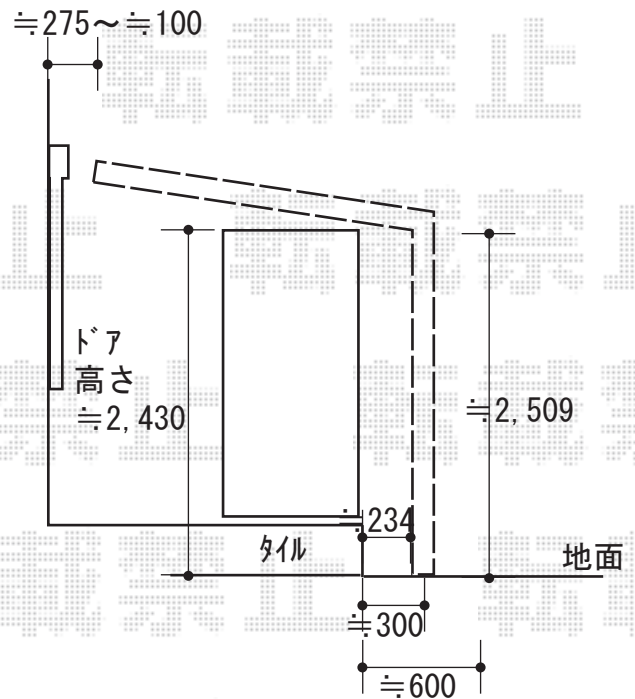

エクステリア工事 施工概略図

LIXIL フーゴFミニ (フラットスタイル) 積雪~20cm対応
 幅= 2,096mm
 奥行= 5,028mm (8台~12台用)
 色: シャイングレー
 屋根材: ポリカーボネート (クリアマット・すりガラス調)
 柱仕様: ロング柱 (有効高 約2,500mm)

2019-10-666514

担当者

松浦