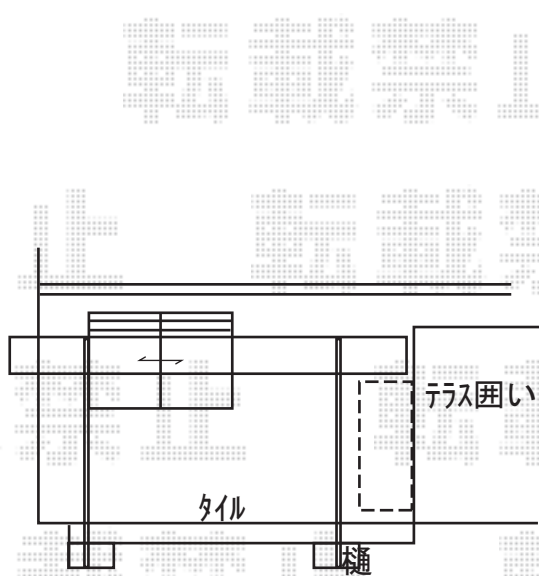

エクステリア工事 施工概略図

LIXIL フーゴFミニ (フラットスタイル) 積雪~20cm対応
 幅= 2,096mm
 奥行= 5,028mm (8台~12台用)
 色: シャイングレー
 屋根材: ポリカーボネート (クリアマット・すりガラス調)
 柱仕様: ロング柱 (有効高 約2,500mm)

2019-10-666514

担当者

松浦