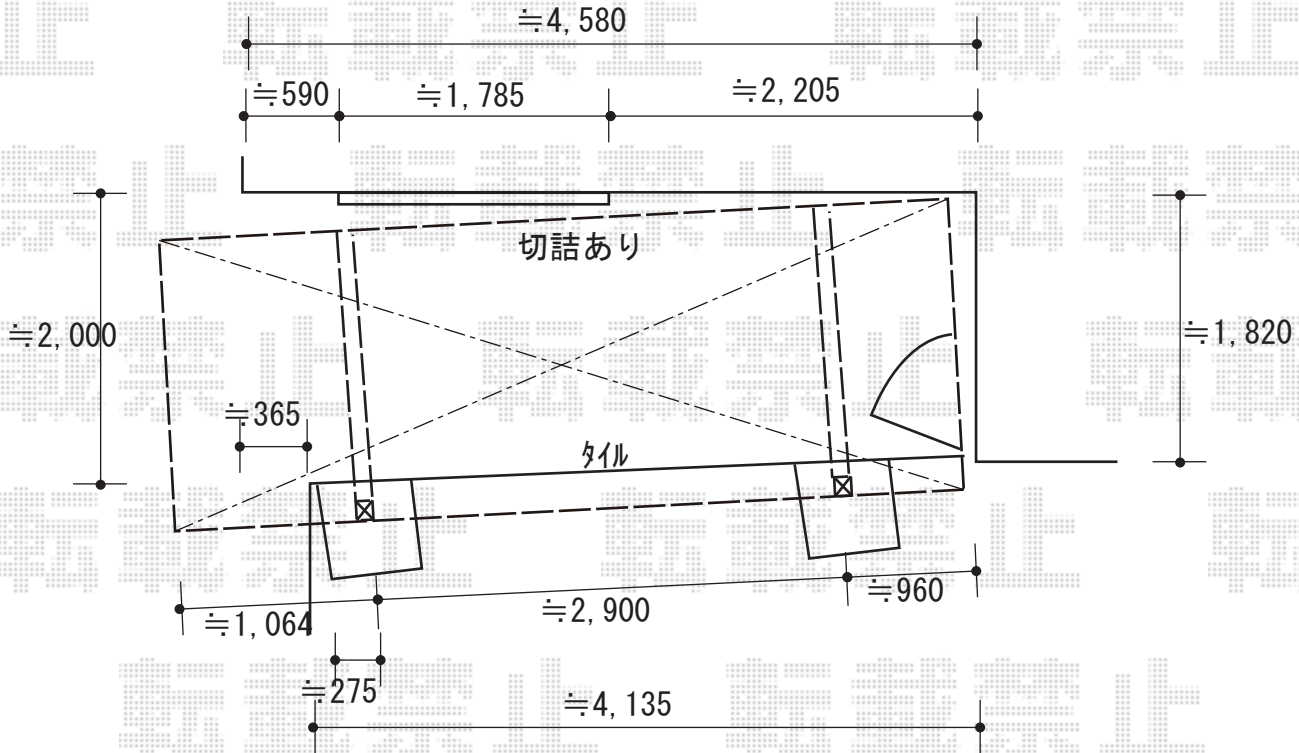

エクステリア工事 施工概略図

LIXIL フーゴFミニ (フラットスタイル) 積雪~20cm対応
 幅= 2,096mm
 奥行= 5,028mm (8台~12台用)
 色: シャイングレー
 屋根材: ポリカーボネート (クリアマット・すりガラス調)
 柱仕様: ロング柱 (有効高 約2,500mm)

2019-10-666514

担当者

松浦