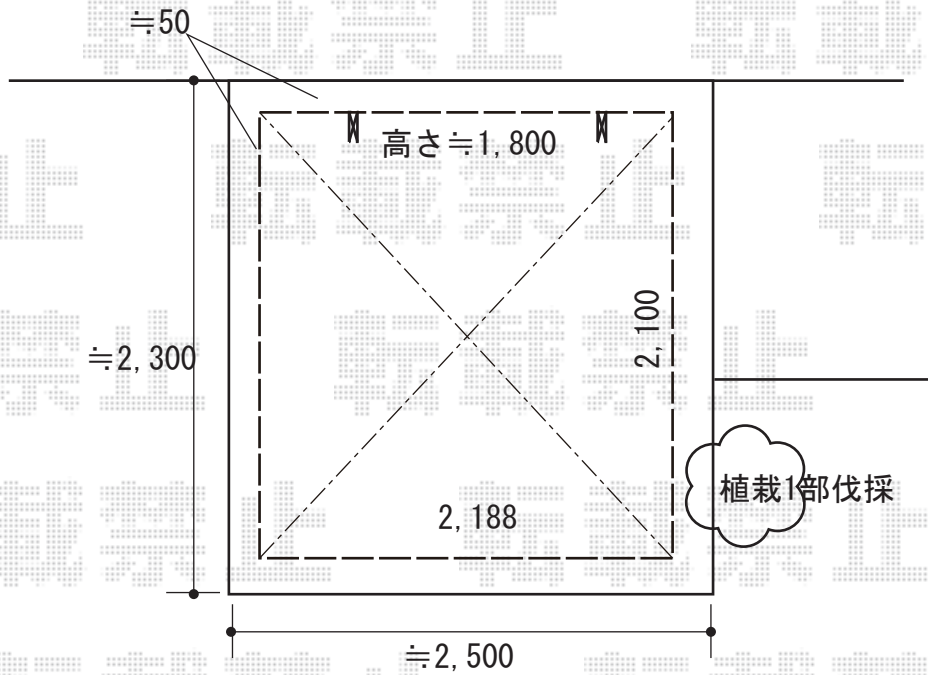

サイクルポート 施工概略図

Value Select プレシオスポート ミニ 積雪~20cm対応
幅= 2,100mm
奥行= 2,188mm (3台用)
色: ノーブルステン
屋根材: ポリカーボネート (スカイブルー)
柱仕様: 標準柱仕様 (有効高 約1,814mm)

2019-10-666520

担当者

伊野