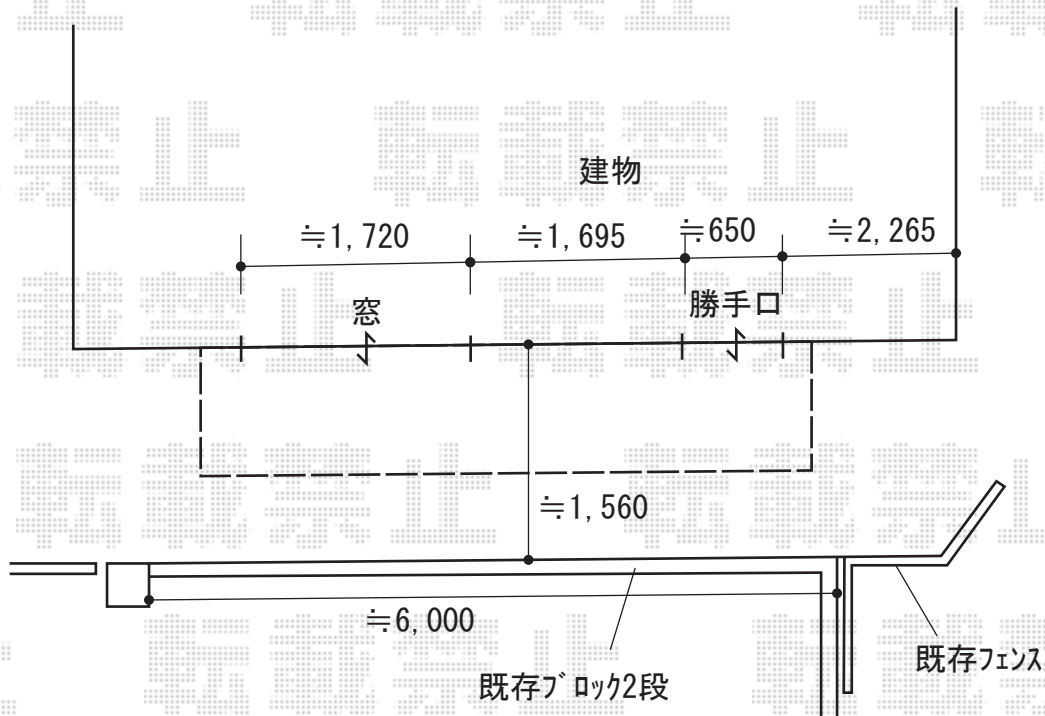

ウッドデッキ 施工概略図

YKK AP リウッドデッキ 200
間口= 2.5間(4,451mm)
出幅= 3尺(920mm)
色： ナチュラルブラウン
床板： 縦貼り
幕板： 標準幕板
束柱： Sタイプ(550mm) (色： プラチナステン)

2019-10-666530

担当者

増本