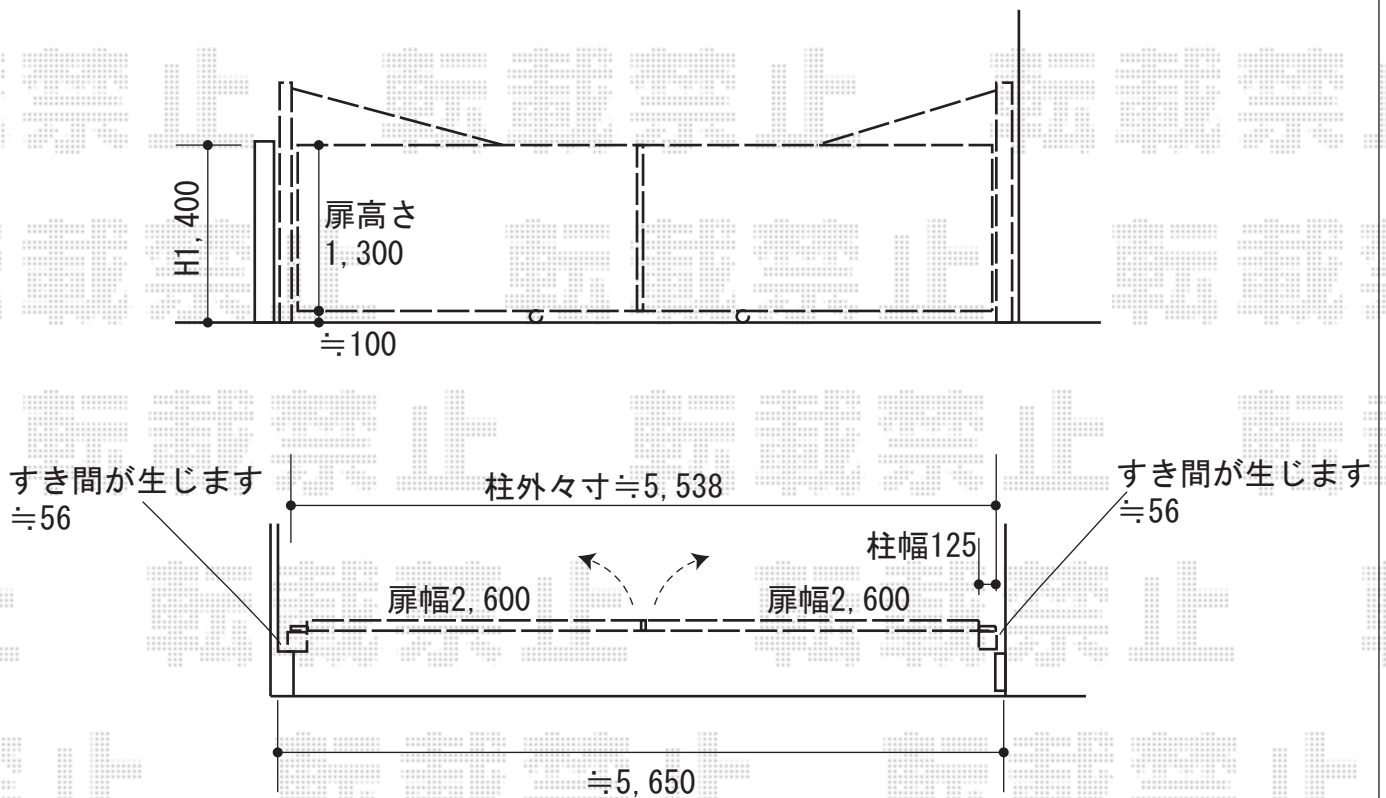

# 門扉 施工概略図

四国化成 【特注】 <ご提案>大型門扉 BGAN1型 上吊タイプ 両開き 柱仕様  
扉幅= 2,600mm  
扉高さ= 1,300mm  
色： ブラックつや消し  
錠： かんぬき錠(標準装備/1箇所)  
開き： 内開き

2019-10-666565

担当者

山崎