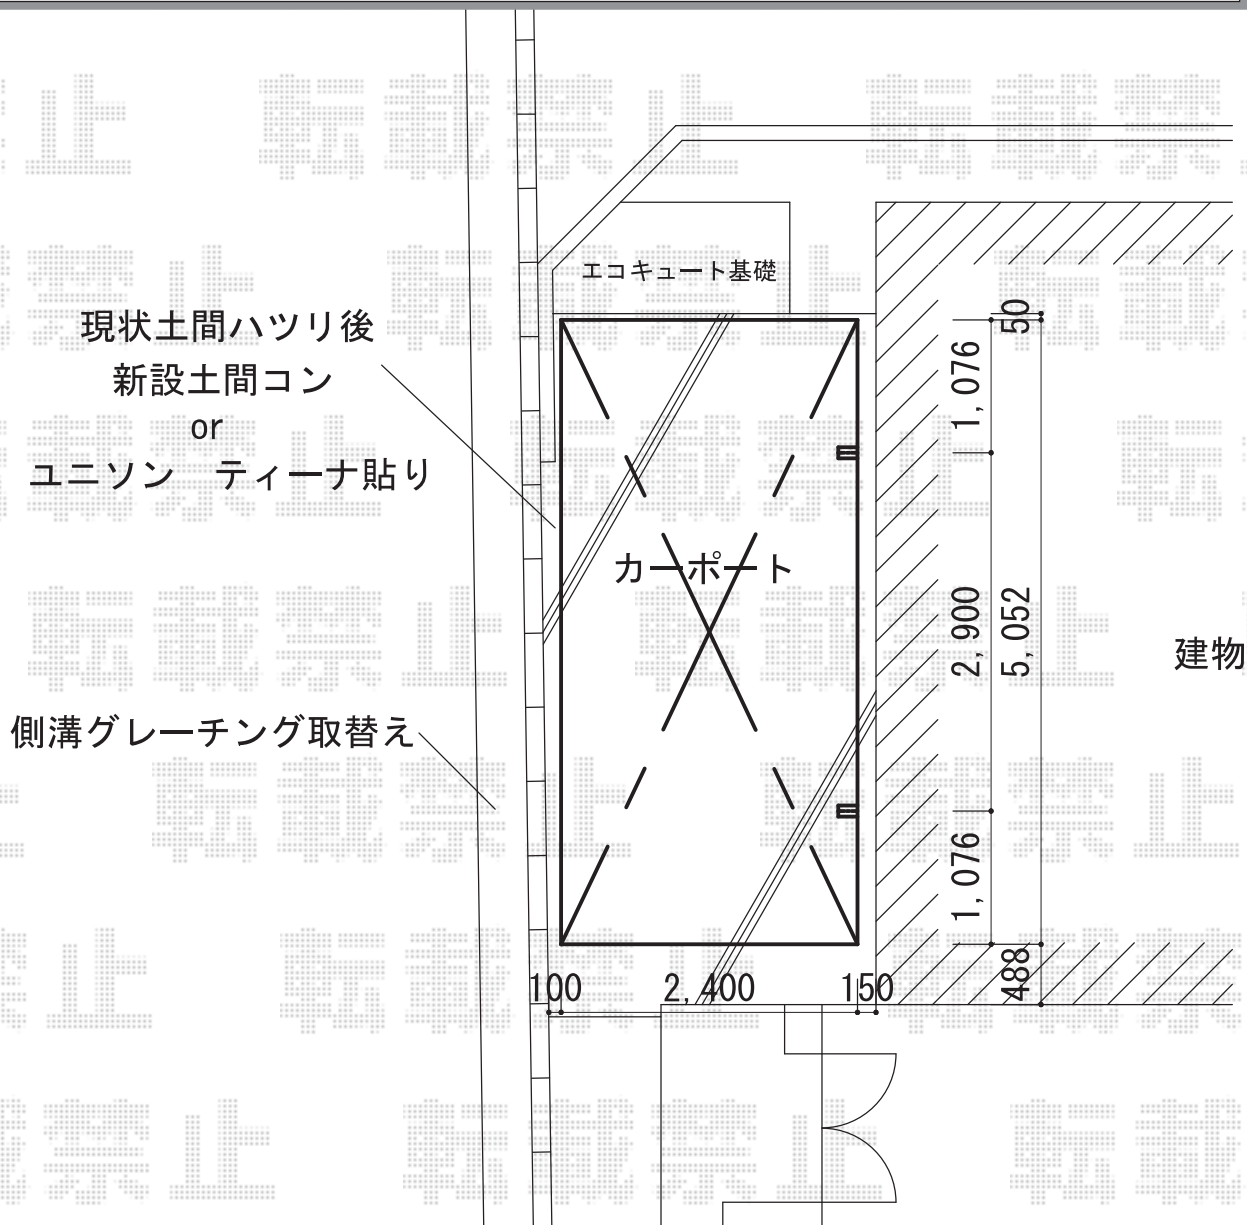

カーポート 施工概略図

YKK AP レイナポートグラン 積雪～20cm対応  
 幅= 2,400mm  
 奥行= 5,052mm  
 色： プラチナステン  
 屋根材： ポリカーボネート（アースブルー）  
 柱仕様： 標準柱仕様（有効高 約2,000mm）

YKK AP レイナポートグラン 着脱式サポート 標準・ハイルーフ兼用 2本入り×1セット  
 色： プラチナステン

2019-10-666599 担当者 村上（公）