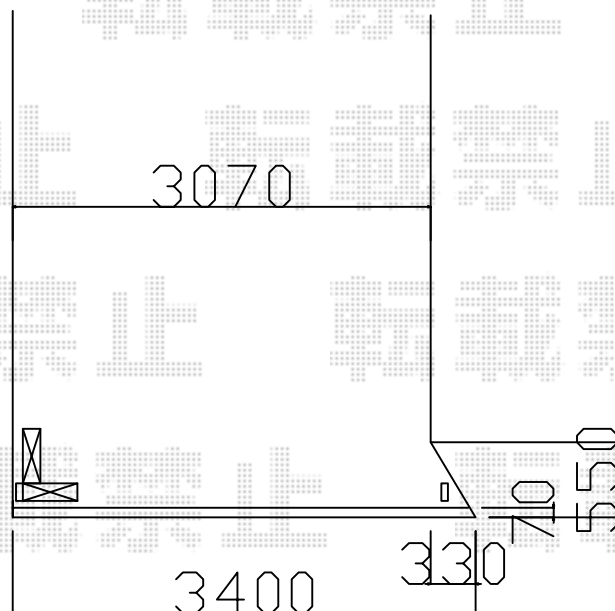

カーゲート 施工概略図

Value Select トリップゲート RA型 ノンレール 片開き 35S

開口幅= 3,472mm

全幅= 3,572mm

たたみ幅= 371mm

高さ= 1,182mm

色： ブラック

キャスター数： 2箇所

落棒数： 2本

2019-10-666602

担当者

山崎