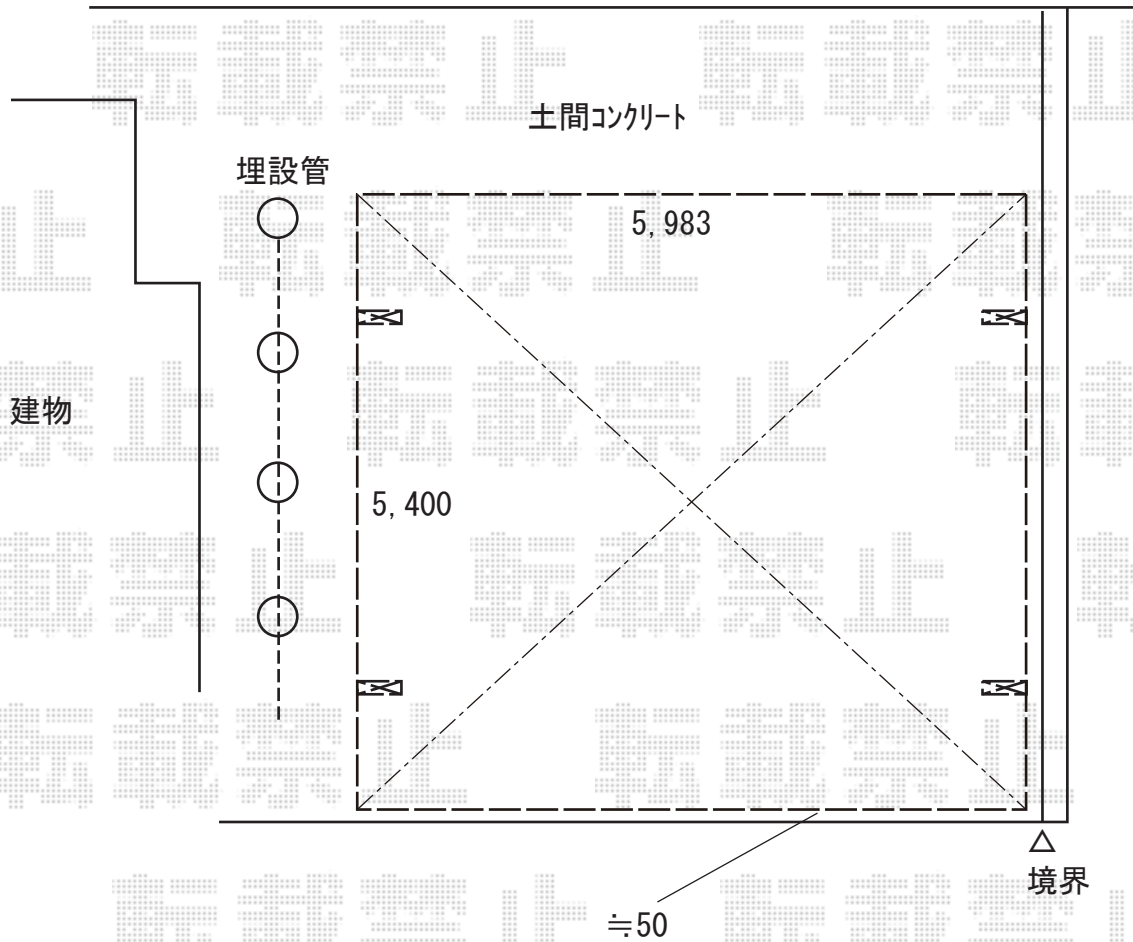

カーポート 施工概略図

YKK AP レイナツインポートグラン 積雪～20cm対応

幅= 5,983mm

奥行= 5,400mm

色： ブラウン

屋根材： 熱線遮断ポリカーボネート（アースブルーマット調）

柱仕様： ハイーフ柱仕様（有効高 約2,350mm）

YKK AP レイナツインポートグラン 水平式物干し（カーポート柱用）標準

色： ブラウン

数量： 2本入り×1セット

2019-10-666624

担当者

村上（公）