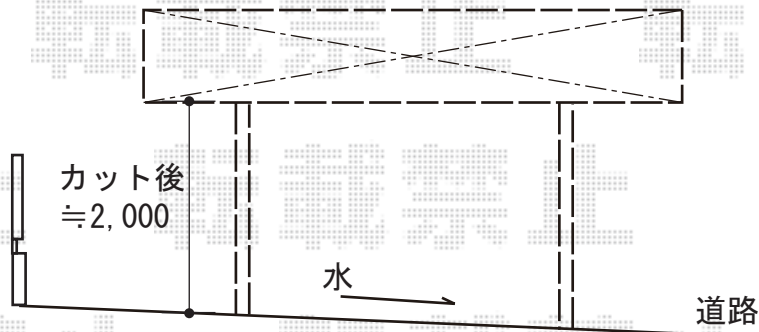

カーポート 施工概略図

YKK AP レイナツインポートグラン 積雪～20cm対応

幅= 5,983mm

奥行= 5,400mm

色： ブラウン

屋根材： 熱線遮断ポリカーボネート（アースブルーマット調）

柱仕様： ハイーフ柱仕様（有効高 約2,350mm）

YKK AP レイナツインポートグラン 水平式物干し（カーポート柱用）標準

色： ブラウン

数量： 2本入り×1セット

2019-10-666624

担当者

村上（公）