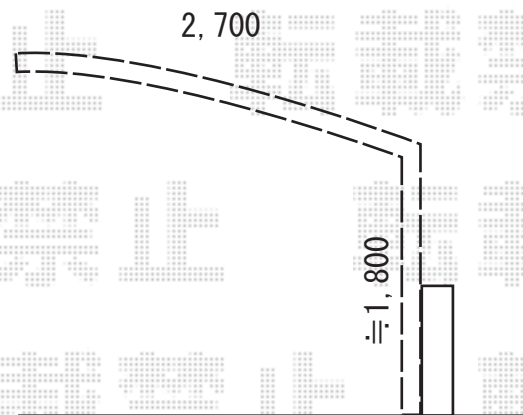

カーポート 施工概略図

Value Select プレシオスポート 積雪~20cm対応
幅= 2,700mm
奥行= 5,052mm
色 : グレースブラウン
屋根材 : ポリカーボネート (ガラスマット)
柱仕様 : 標準柱仕様 (有効高 約1,800mm)

2019-10-666706

担当者

村上 (公)