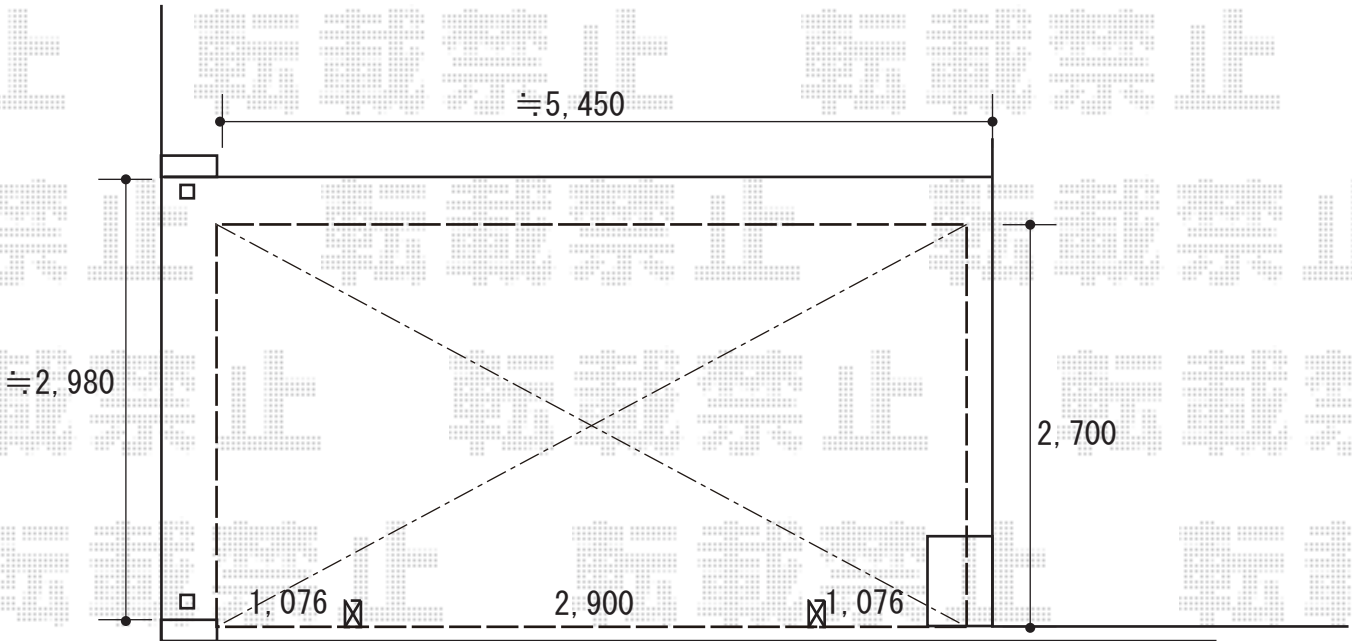

カーポート 施工概略図

Value Select プレシオスポート 積雪~20cm対応
幅= 2,700mm
奥行= 5,052mm
色 : グレースブラウン
屋根材 : ポリカーボネート (ガラスマット)
柱仕様 : 標準柱仕様 (有効高 約1,800mm)

2019-10-666706

担当者

村上 (公)