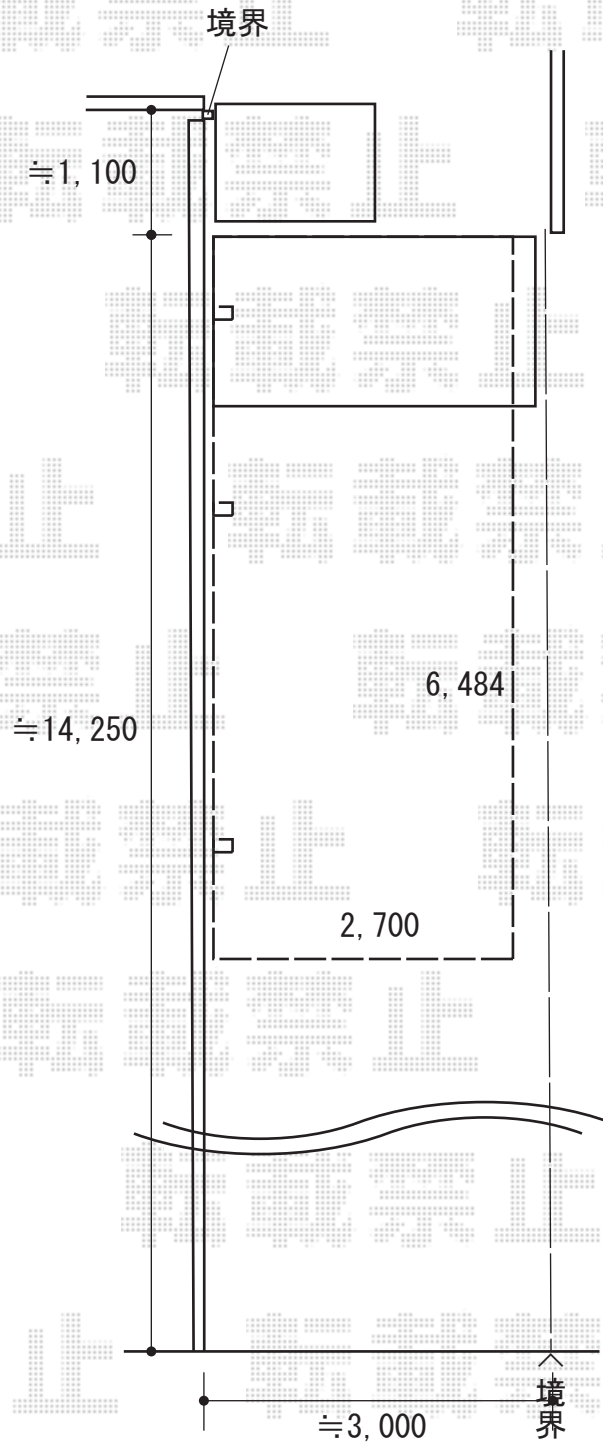

カーポート 施工概略図

YKK AP レイナポートグラン 延長 積雪～20cm対応
幅= 2,700mm
奥行= 6,484mm
色： ブラウン
屋根材： 熱線遮断ポリカーボネート（アースブルーマット調）
柱仕様： ハイルフ柱仕様（有効高 約2,350mm）

2019-10-666745

担当者

中島