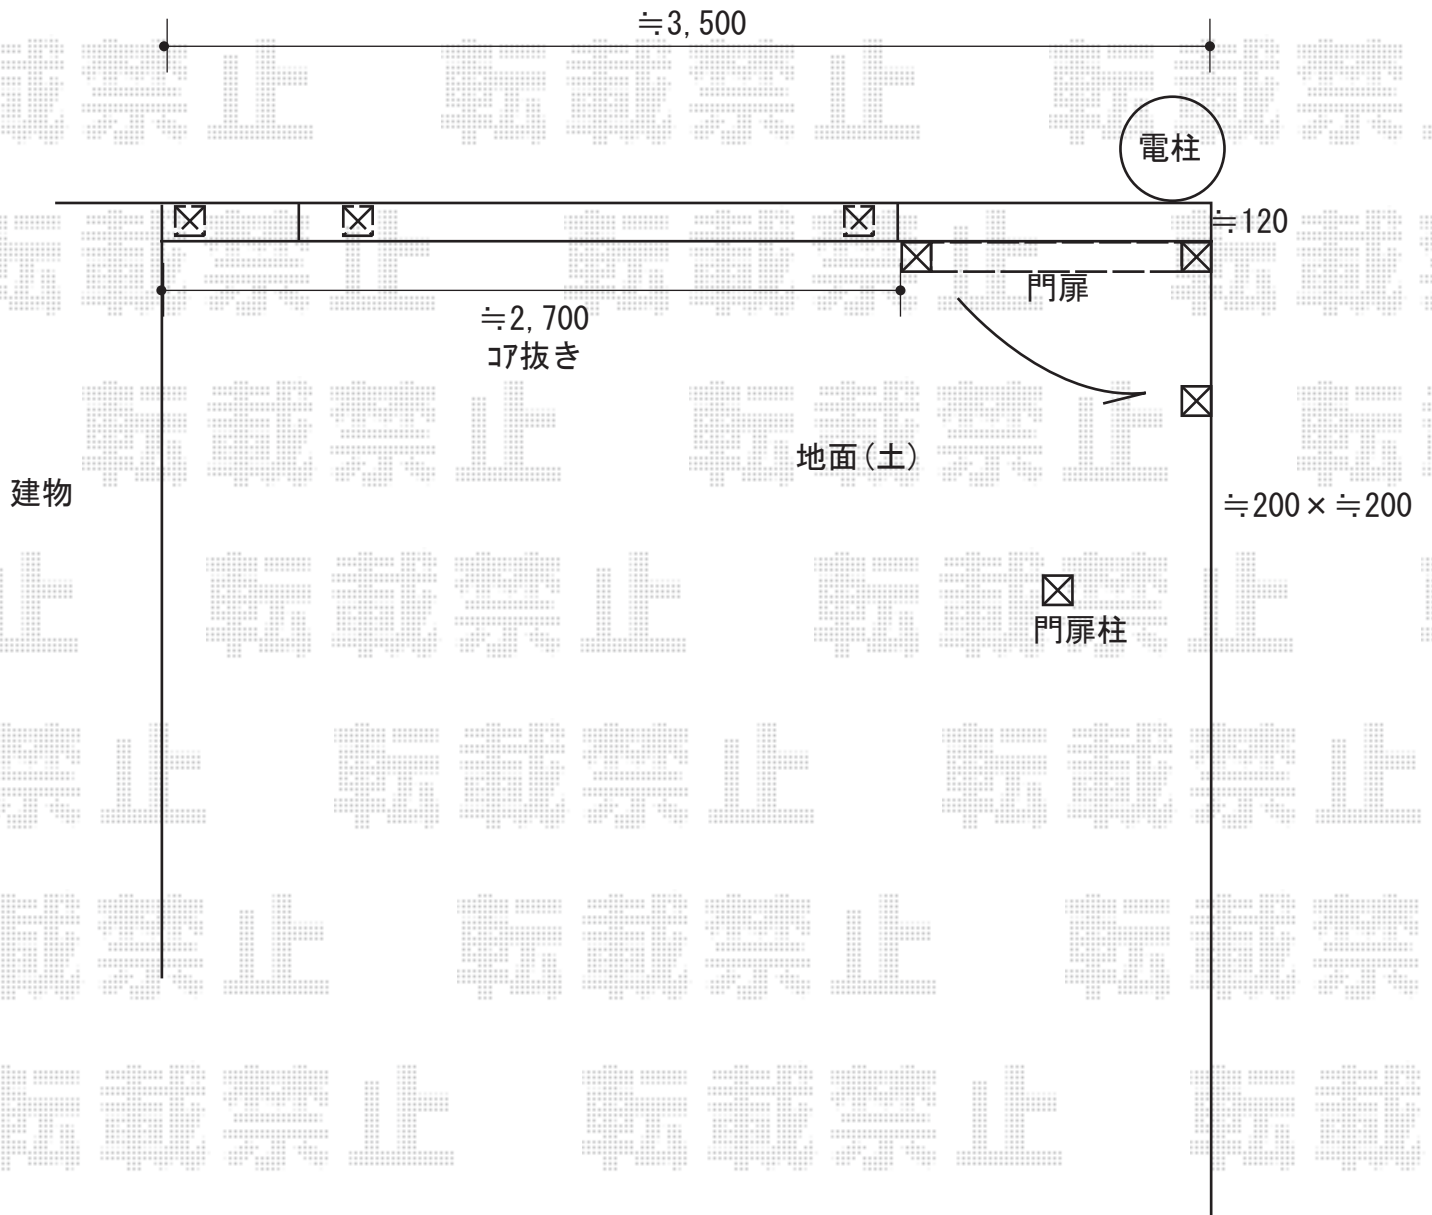

# フェンス・門扉 施工概略図

三協アルミ カムフィX5型 横太格子 フリー支柱タイプ  
 本体1枚 (W×H) = 2010 (1,973×920mm) × 2枚  
 フリー支柱： 2010 × 3本  
 端部カバー： 2010 × 1セット  
 小口キャップ： 2010 × 1セット  
 色： サンシルバー

三協アルミ ニューカムフィ5型 横格子 片開き  
 扉幅 = 600mm  
 扉高 = 1,000mm  
 色： サンシルバー  
 錠： 打掛錠  
 開き： 内開き