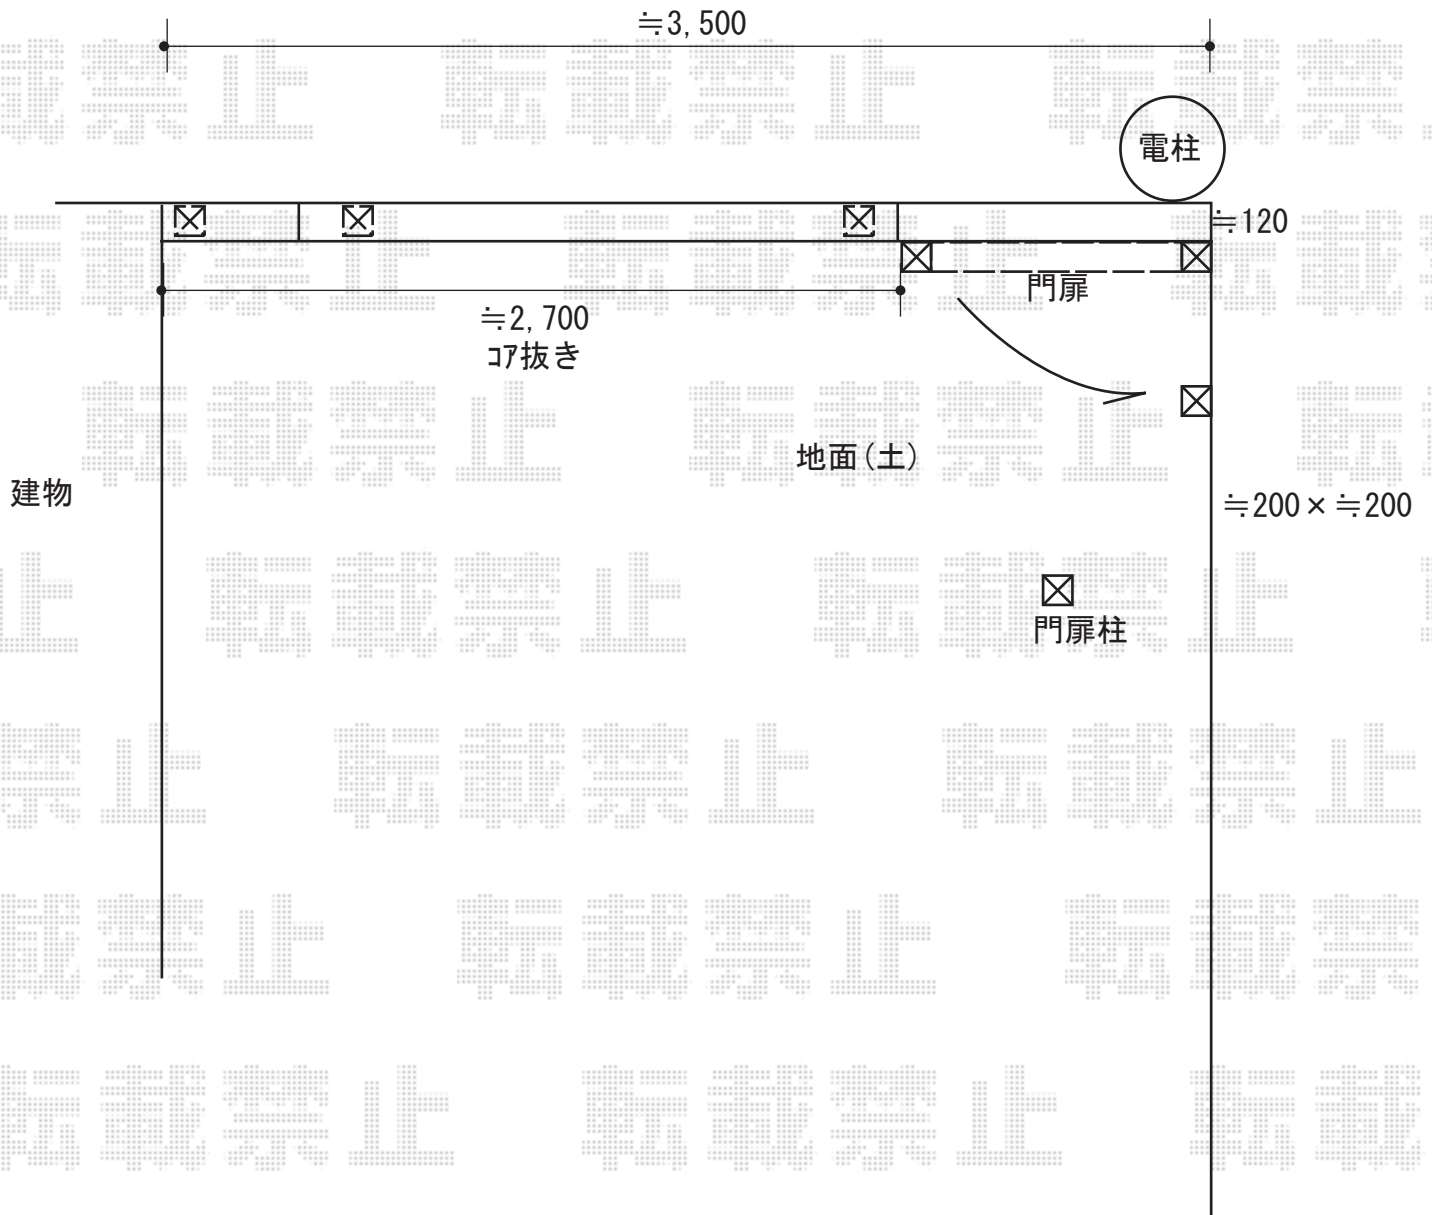

フェンス・門扉 施工概略図

三協アルミ カムフィX5型 横太格子 フリー支柱タイプ
 本体1枚 (W×H) = 2010 (1,973×920mm) × 2枚
 フリー支柱： 2010 × 3本
 端部カバー： 2010 × 1セット
 小口キャップ： 2010× 1セット
 色： サンシルバー

三協アルミ ニューカムフィ5型 横格子 片開き
 扉幅 = 600mm
 扉高 = 1,000mm
 色： サンシルバー
 錠： 打掛錠
 開き： 内開き