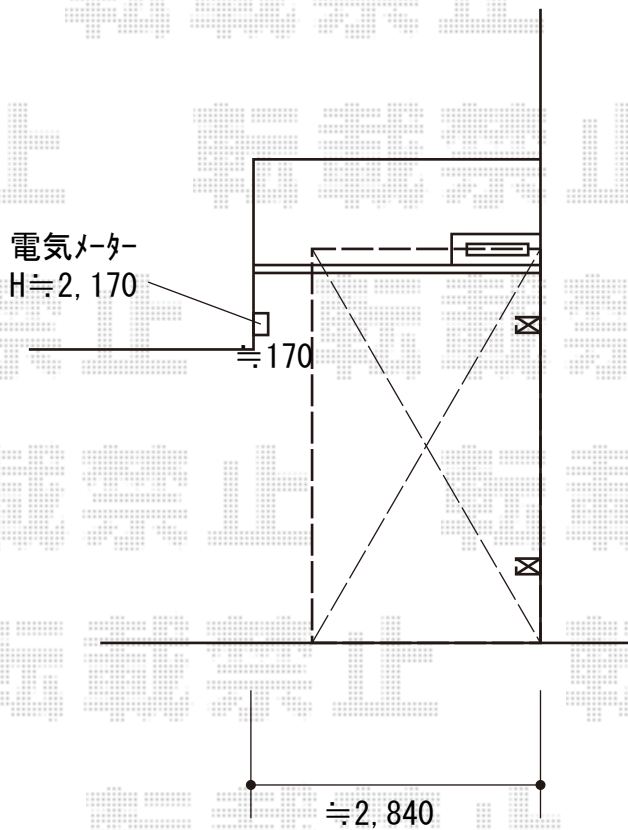

カーポート 施工概略図

YKK AP レイナポートグラン 積雪~20cm対応
幅= 2,550mm
奥行= 5,052mm
色： ピュアシルバー
屋根材： ポリカーボネート（スモークブラウン）
柱仕様： 標準柱仕様（有効高 約2,000mm）

2019-10-666839

担当者

新西