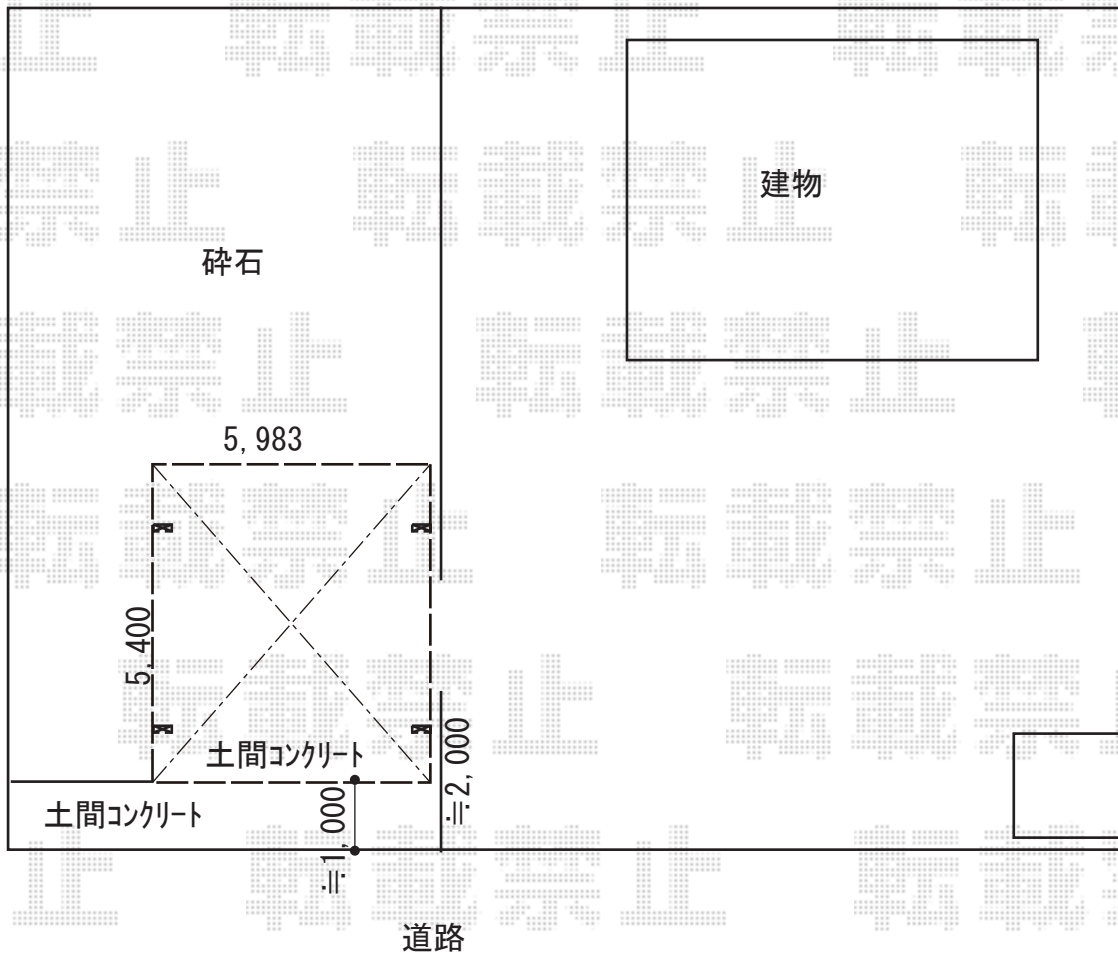

# カーポート 施工概略図

YKK AP レイナツインポートグラン 積雪～20cm対応

幅= 5,983mm

奥行= 5,400mm

色： プラチナステン

屋根材： 熱線遮断ポリカーボネート（アースブルーマット調）

柱仕様： 標準柱仕様（有効高 約2,000mm）

YKK AP レイナツインポートグラン 屋根ふき材補強部品(2セット)

色： カームブラック\*1色のみ

2019-10-666940

担当者

伊野