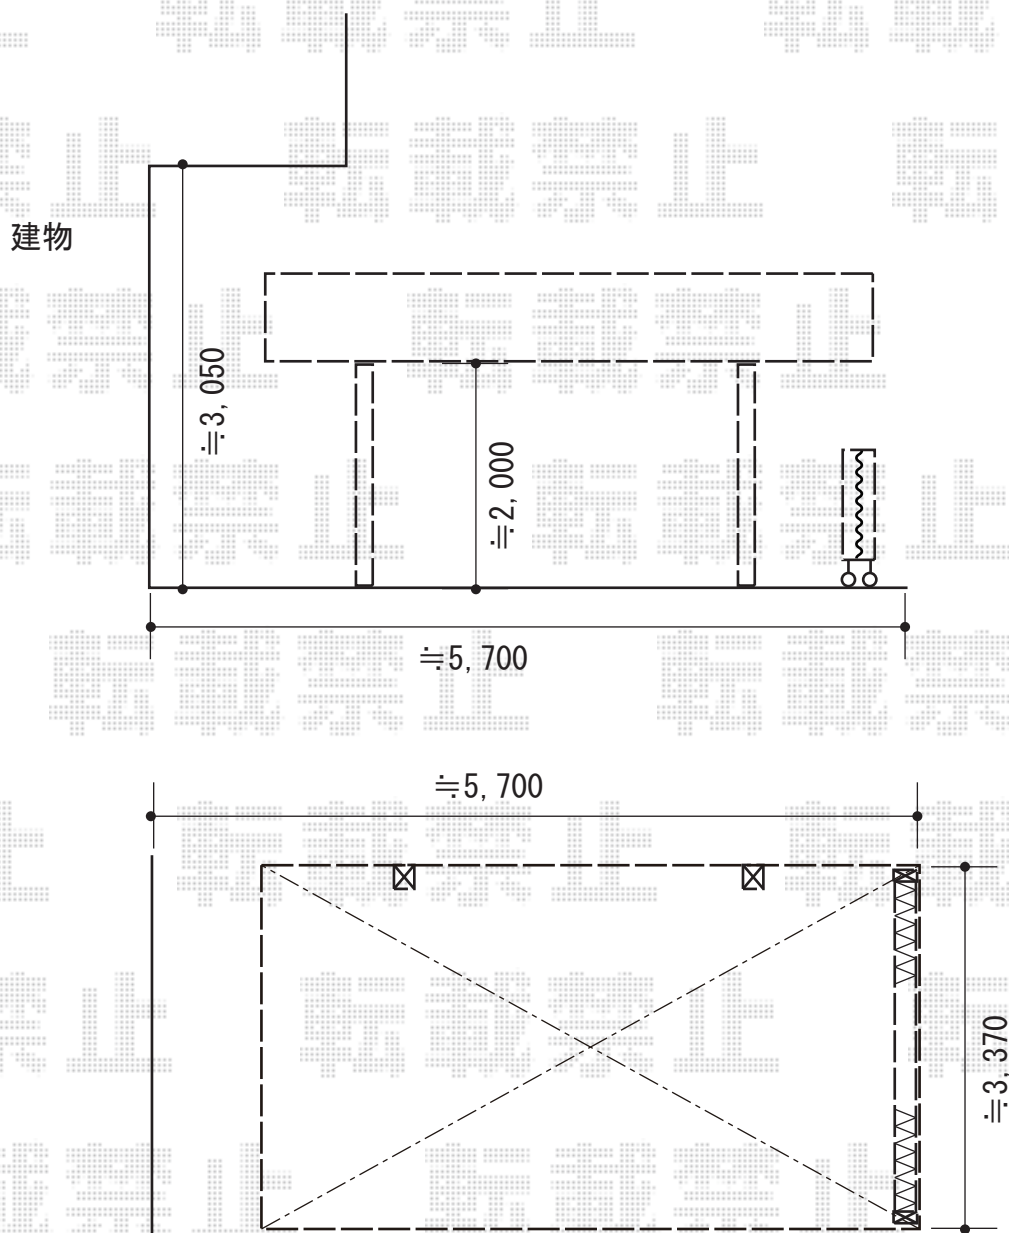

カーポート・カーゲート 施工概略図

YKK AP レイナポートグラン 積雪～20cm対応
幅= 2,700mm 奥行= 5,052mm 色： ホワイト
屋根材： 熱線遮断ポリカーボネート（アースブルーマット調）
柱仕様： 標準柱仕様（有効高 約2,000mm）

YKK AP レイナポートグラン 枯葉よけネット
奥行サイズ： 長さ51/54兼用 色： カームブラック*1色のみ

YKK AP レイオス1型 ノンレール 片開き34S
開口幅= 3,307mm 全幅= 3,407mm たたみ幅= 497mm
高さ= 柱： 1,170 mm 扉： 1,150mm
色： ホワイト キャスター数： 3箇所 落棒数： 3本