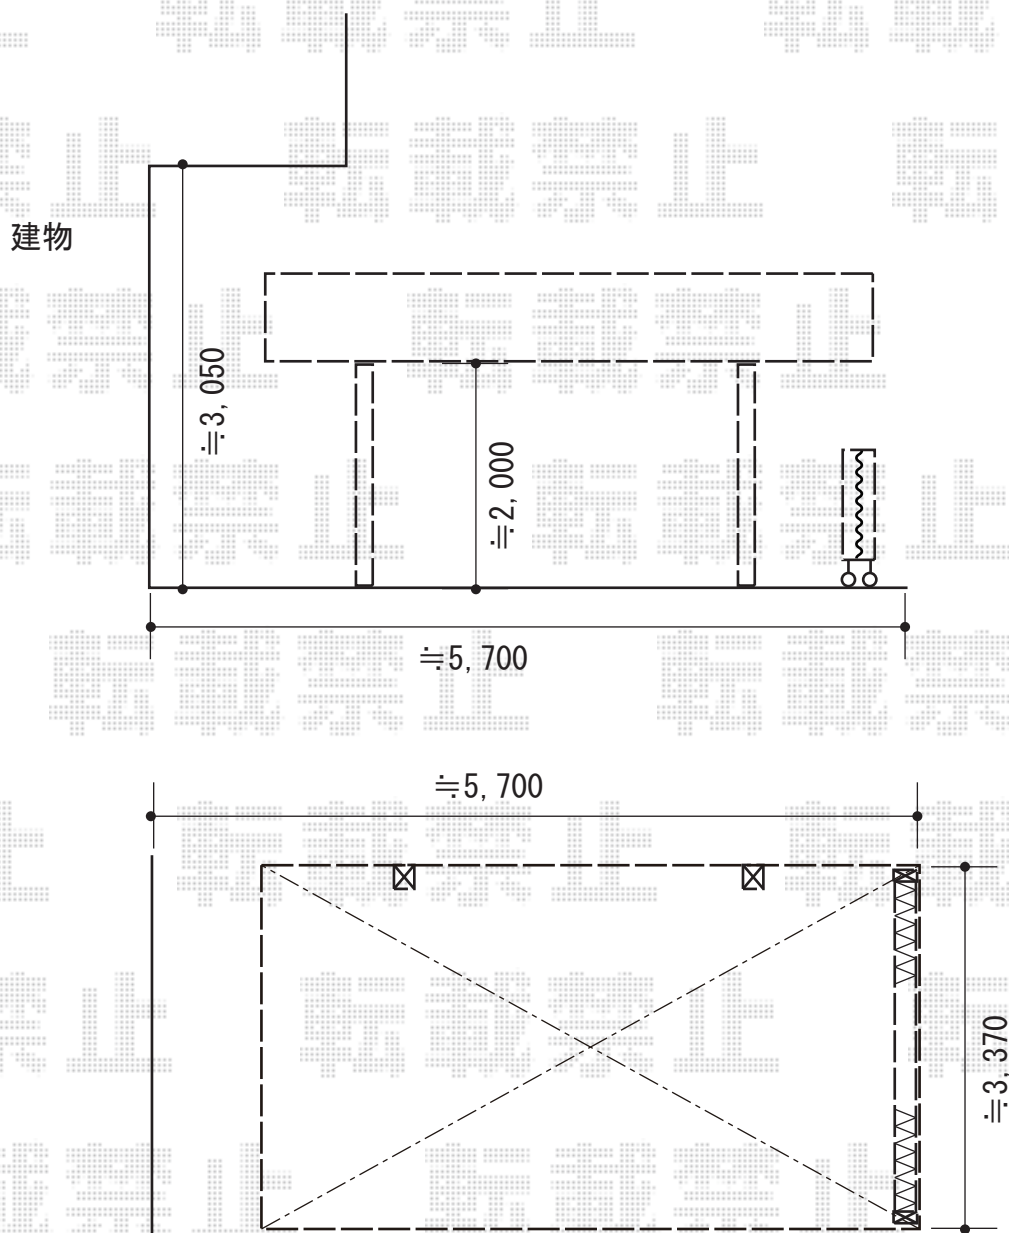

カーポート・カーゲート 施工概略図

YKK AP レイナポートグラン 積雪～20cm対応  
幅= 2,700mm 奥行= 5,052mm 色： ホワイト  
屋根材： 熱線遮断ポリカーボネート（アースブルーマット調）  
柱仕様： 標準柱仕様（有効高 約2,000mm）

YKK AP レイナポートグラン 枯葉よけネット  
奥行サイズ： 長さ51/54兼用 色： カームブラック\*1色のみ

YKK AP レイオス1型 ノンレール 片開き34S  
開口幅= 3,307mm 全幅= 3,407mm たたみ幅= 497mm  
高さ= 柱： 1,170 mm 扉： 1,150mm  
色： ホワイト キャスター数： 3箇所 落棒数： 3本