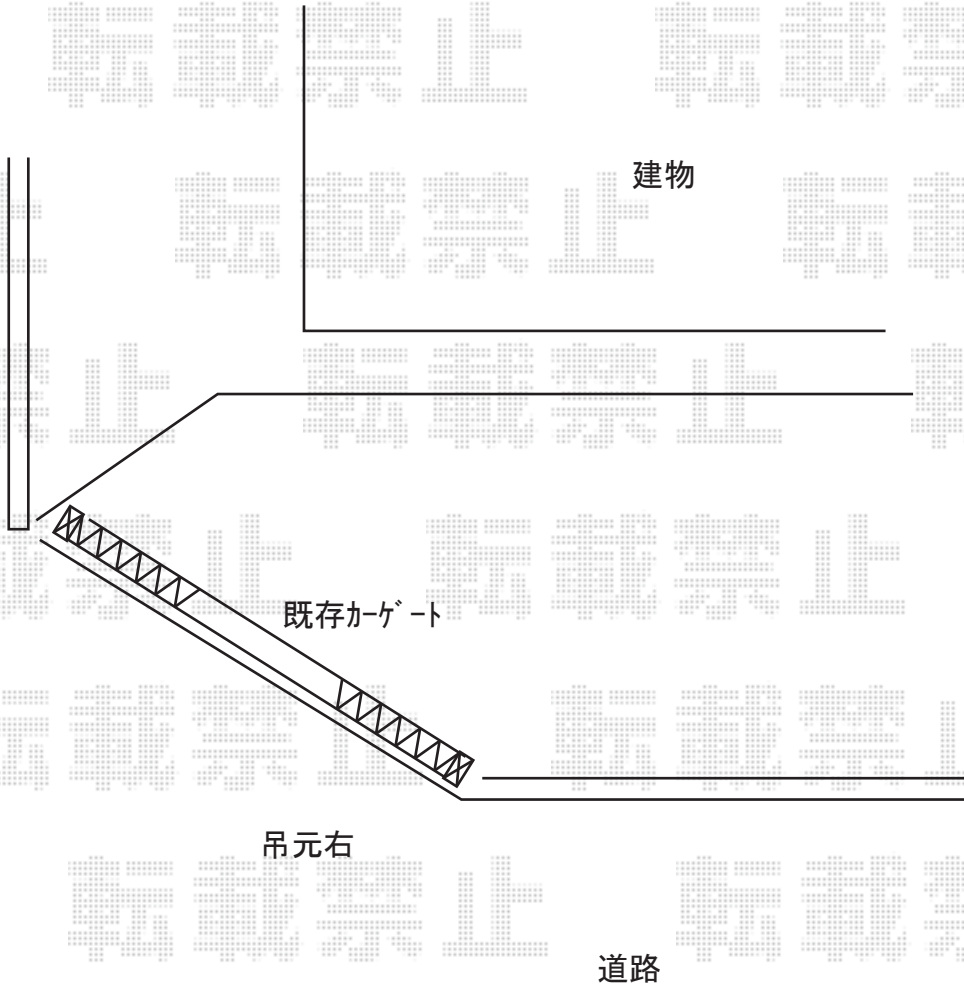

伸縮門扉 施工概略図

LIXIL (TOEX) アルシャインHG ノンキャスト 片開き 300S
開口幅= 2,857mm*180° 回転収納
全幅= 3,083mm
たたみ幅= 694mm
高さ= 1,000mm
色: ブロンズ
キャスト数: 0箇所
落棒数: 2本
吊元柱: 外観右

2019-10-666971

担当者

山崎