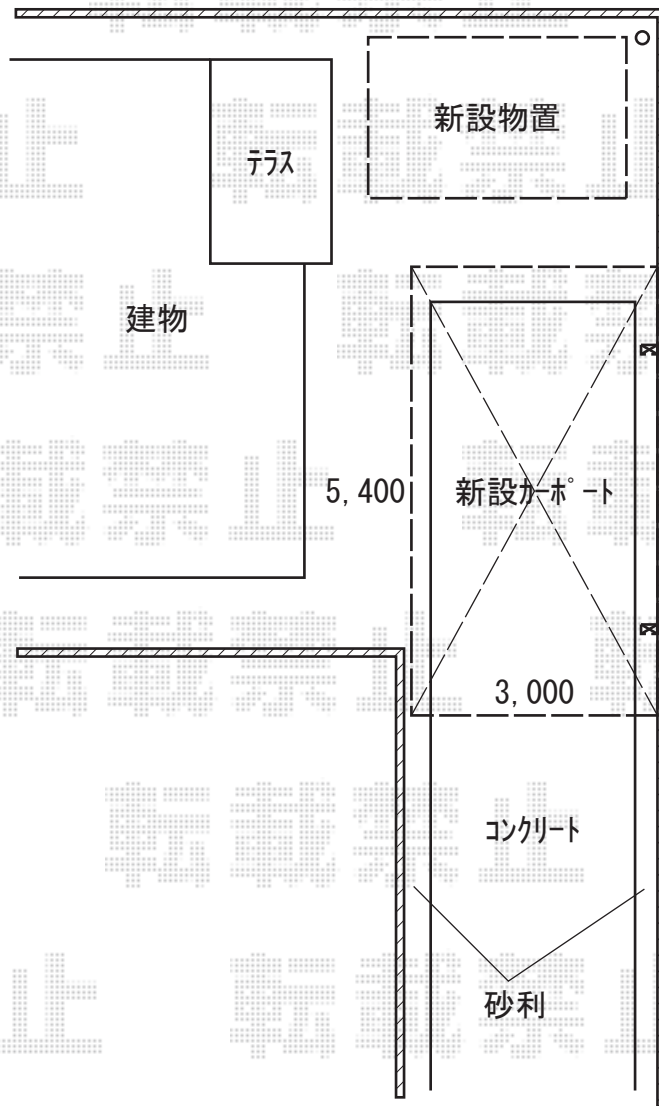

カーポート・物置 施工概略図

YKK AP レイナポートグラン 積雪～20cm対応
幅= 3,000mm
奥行= 5,400mm
色：プラチナステン
屋根材：熱線遮断ポリカーボネート（アースブルーマット調）
柱仕様：標準柱仕様（有効高 約2,000mm）

2019-10-667011

担当者

稲坂