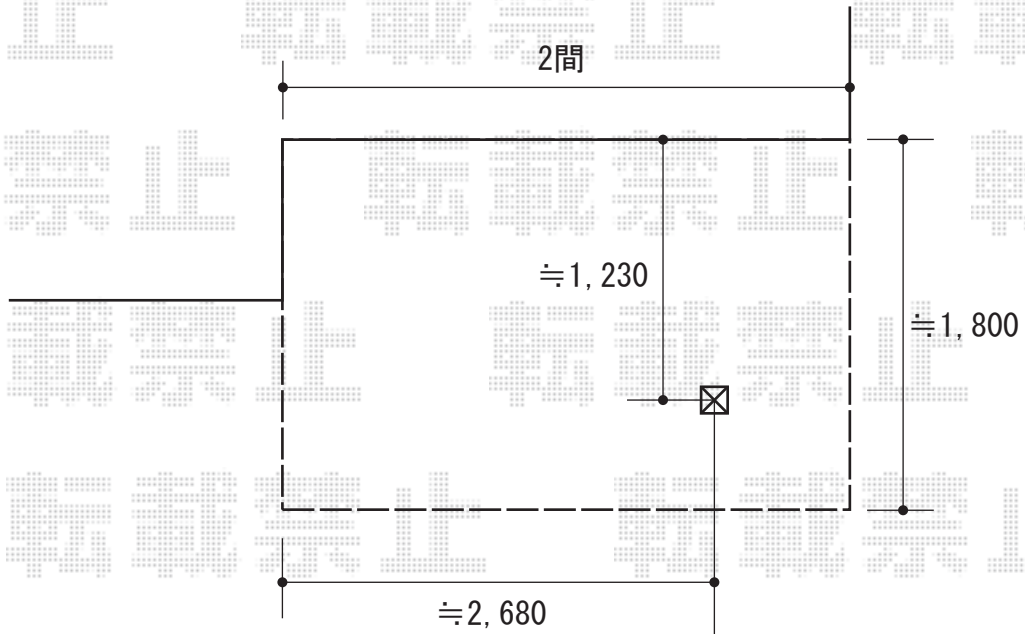

# ウッドデッキ 施工概略図

YKK AP リウッドデッキ200  
間口= 2.0間(3,651mm)  
出幅= 6尺(1,820mm)  
色： レッドブラウン  
床板： 縦貼り  
幕板： 標準幕板  
束柱： Sタイプ(550mm) (色：カームブラック)  
追加部材： 既存柱部分くり抜き加工用部材一式

柱部分くり抜き加工

【イメージ図】

2019-10-667058

担当者

山崎