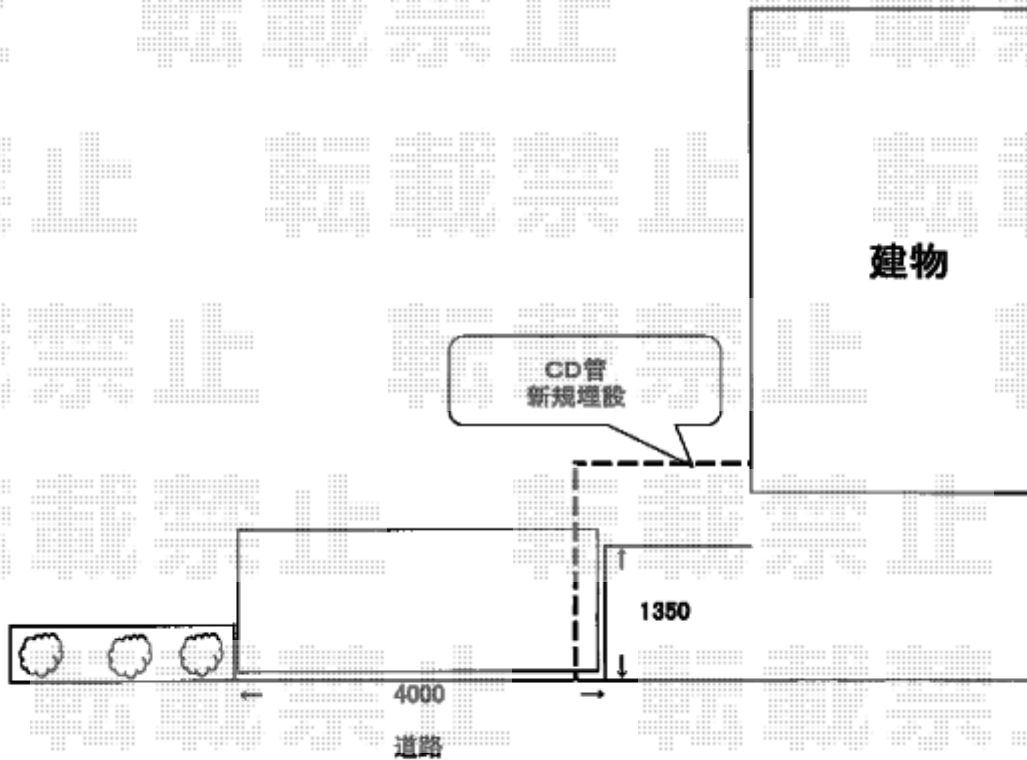

カーゲート 施工概略図

Value Select 【特注】スウィングアップゲート 1型 横格子 電動式
本体 (W×H) = (3,850mm × 1,200mm)
色： つや消しブラック
柱仕様： ワイドハイルーフ柱仕様 (有効通過高2,120mm)
駆動： 1モーター【特注】外観右側駆動
リモコン： 標準2個入り

Value Select スウィングアップゲート用 リモコン送信器(追加用)
数量： 1個

※スウィングアップゲート 1型 横格子
艶消しブラック
CD管及びFケーブル新規 12m

2019-10-667059

担当者

山崎