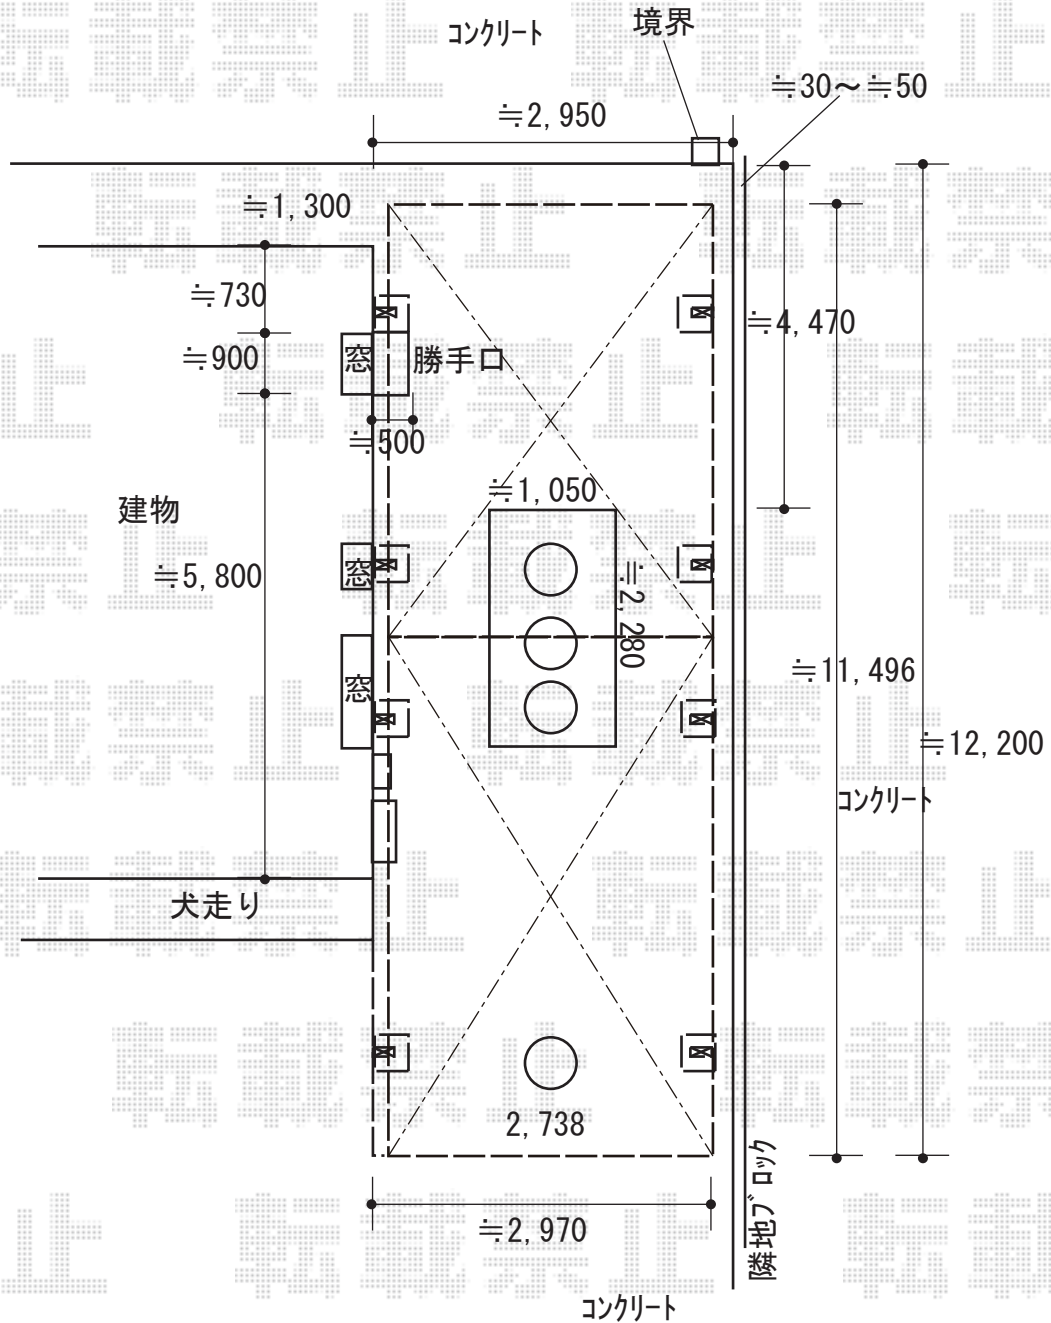

カーポート 施工概略図

YKK AP レイナワンポートグラン 縦連棟 積雪~20cm対応  
 幅= 2,738mm  
 奥行= 11,496mm  
 色: ブラウン  
 屋根材: 熱線遮断ポリカーボネート(クリアマット)  
 柱仕様: 標準柱仕様(有効高 約2,000mm)

2019-10-667069	担当者	木挽
----------------	-----	----