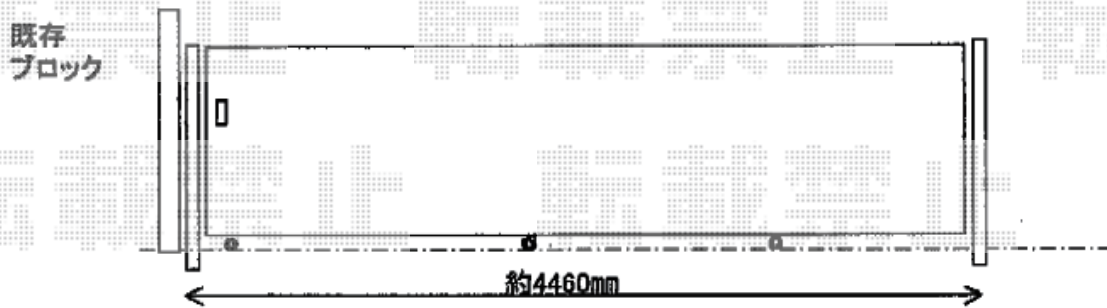

伸縮門扉 施工概略図

Value Select トリップゲートII 2型 スタンダード ノンレール 片開き 45S
開口幅= 4,546mm
全幅= 4,466mm
たたみ幅= 508.5mm
高さ= 1,210mm
色： ブロンズ
キャスター数： 3箇所
落棒数： 3本

側面図

上面図

2019-10-667131

担当者

山崎