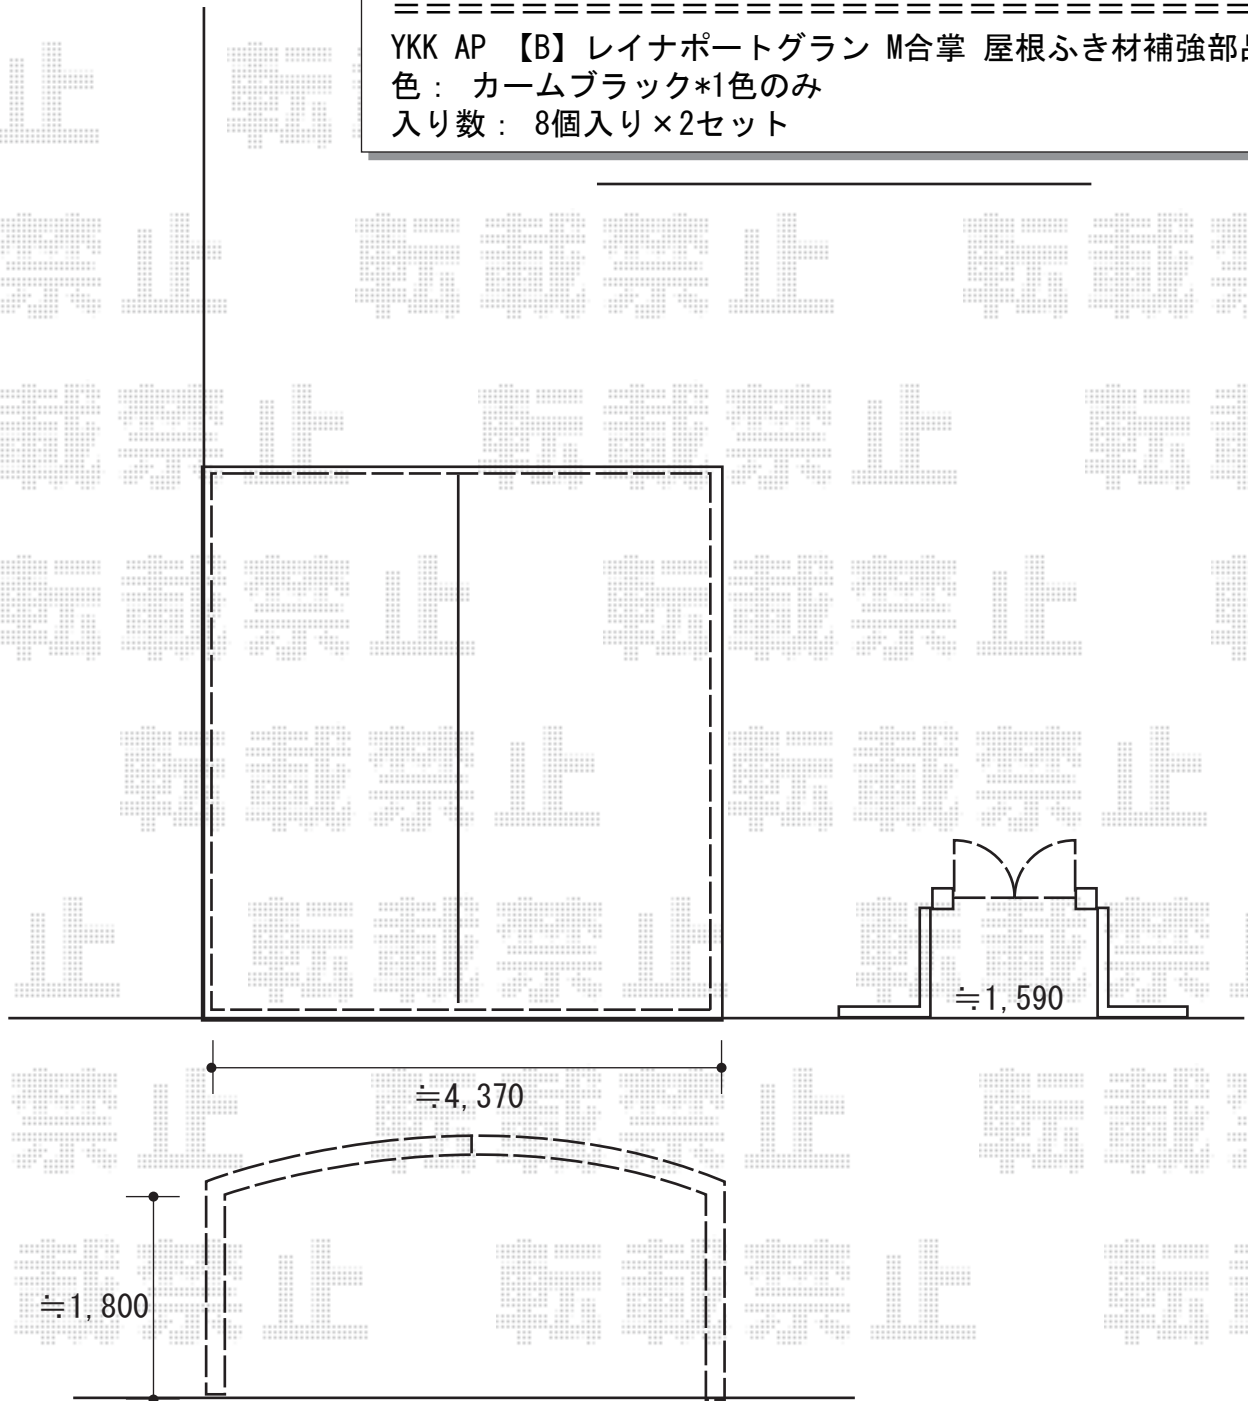

門扉/カーポート 施工概略図

YKK AP 【A】 シンプレオ門扉3型 横太格子 両開き 門柱使用
扉幅 = 800 + 800mm
扉高 = 1,200mm
色 : プラチナステン
錠 : 打掛錠1型
開き : 内開き

YKK AP 【B】 レイナポートグラン M合掌 積雪~20cm対応
幅= 4,814mm
奥行= 5,052mm
色 : プラチナステン
屋根材 : ポリカーボネート (トーマイマット)
柱仕様 : 標準柱仕様 (有効高 約2,000mm)

YKK AP 【B】 レイナポートグラン M合掌 屋根ふき材補強部品
色 : カームブラック*1色のみ
入り数 : 8個入り×2セット

2019-10-667166

担当者

村上(公)