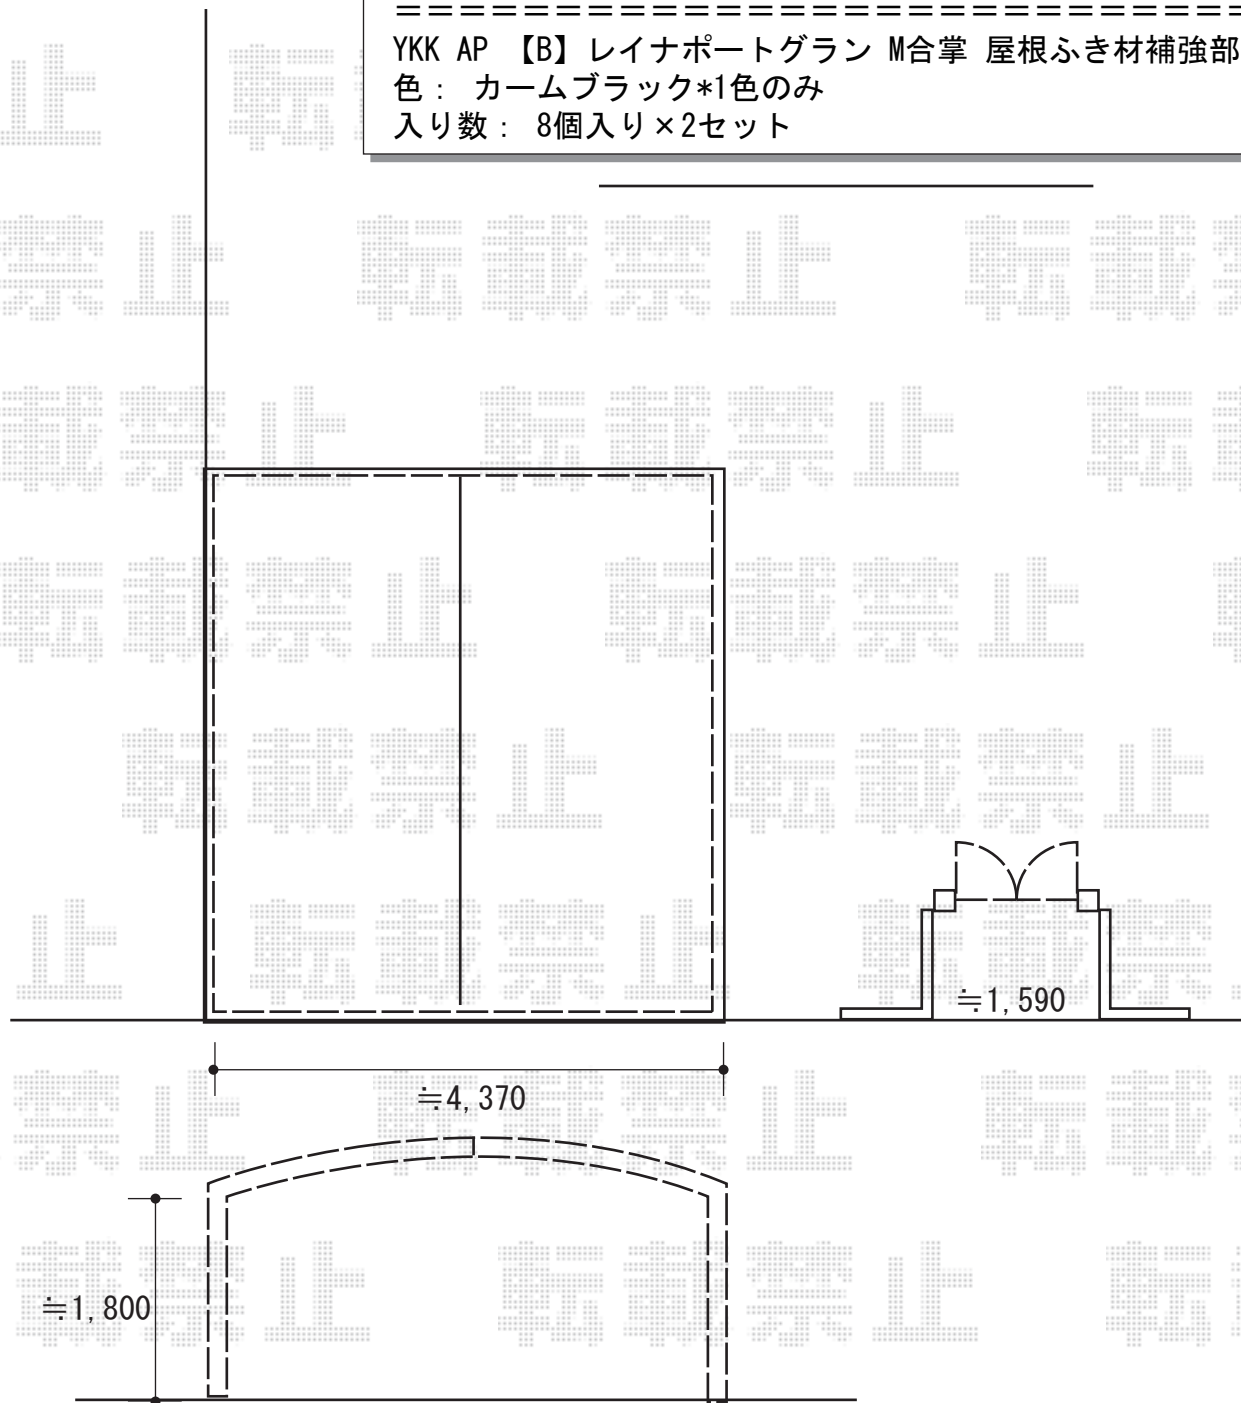

門扉/カーポート 施工概略図

YKK AP 【A】 シンプレオ門扉3型 横太格子 両開き 門柱使用
扉幅 = 800 + 800mm
扉高 = 1,200mm
色 : プラチナステン
錠 : 打掛錠1型
開き : 内開き

YKK AP 【B】 レイナポートグラン M合掌 積雪~20cm対応
幅= 4,814mm
奥行= 5,052mm
色 : プラチナステン
屋根材 : ポリカーボネート (トーマイマット)
柱仕様 : 標準柱仕様 (有効高 約2,000mm)

YKK AP 【B】 レイナポートグラン M合掌 屋根ふき材補強部品
色 : カームブラック*1色のみ
入り数 : 8個入り×2セット

2019-10-667166

担当者

村上 (公)